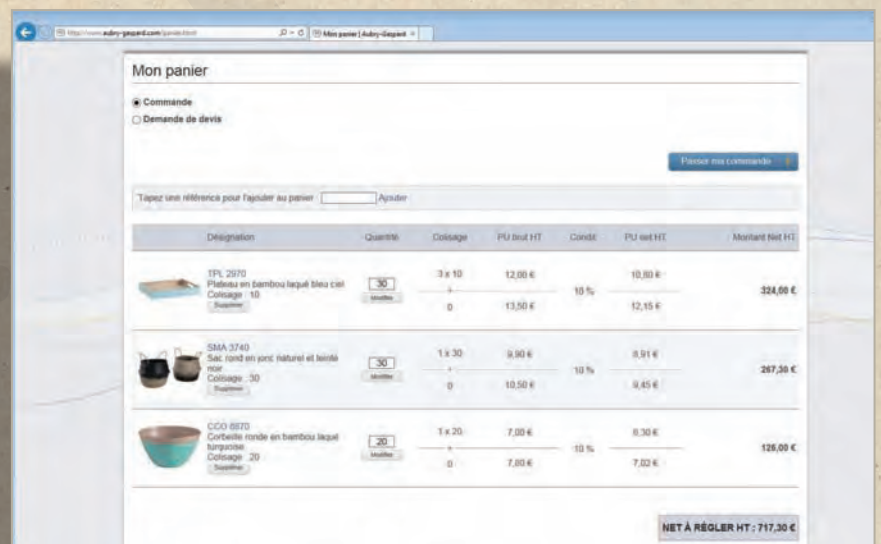

+ Découvrez nos nouveautés

EN Discover our new products

DE Entdecken Sie unsere Neuheiten

+ Commandez en ligne et profitez de vos remises et de nos offres

EN Order on-line and get discounts or our special offers

DE Bestellen Sie in unserem Online-Shop und profitieren Sie von unseren Rabatten sowie unseren Sonderangeboten