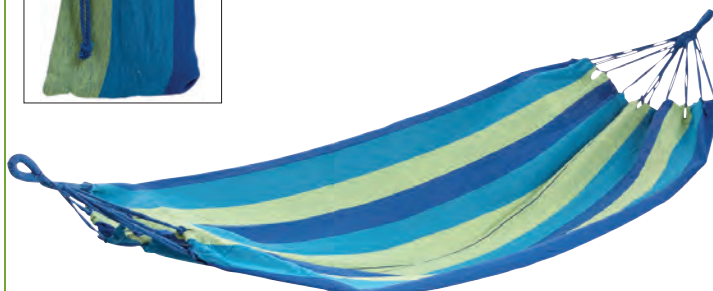

LIVRÉS EN
SAC INDIVIDUEL
COLORI ASSORTI
AU HAMAC.