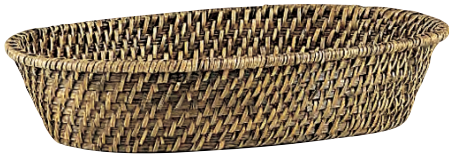

Rotin teinté - Bois

CCO 3670 ROTIN TEINTÉ
38 x 27 x 8