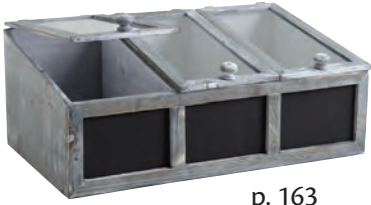

p. 163

brute

acidulée

p. 169