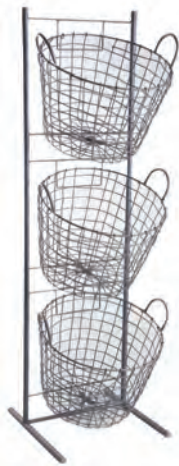

NPR 1560 MÉTAL GRIS
35 x 33 x 114
Avec 3 corbeilles
Ø 34 H 24