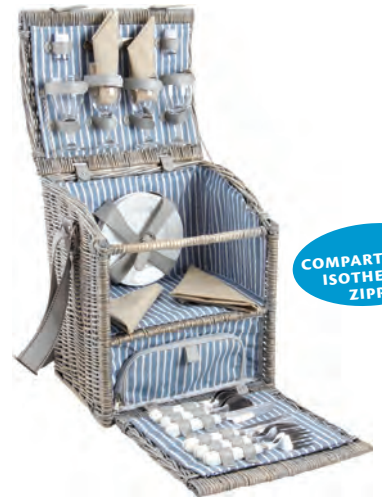

COMPARTIMENT
ISOTHERME
ZIPPÉ

PPI 1200 C

OSIER GRIS
Doublé 100% coton
Garni pour 4 couverts :
Assiettes porcelaine + verres +
couverts inox + tire-bouchon +
salière + poivrière + serviettes
35 x 27 x 33-41