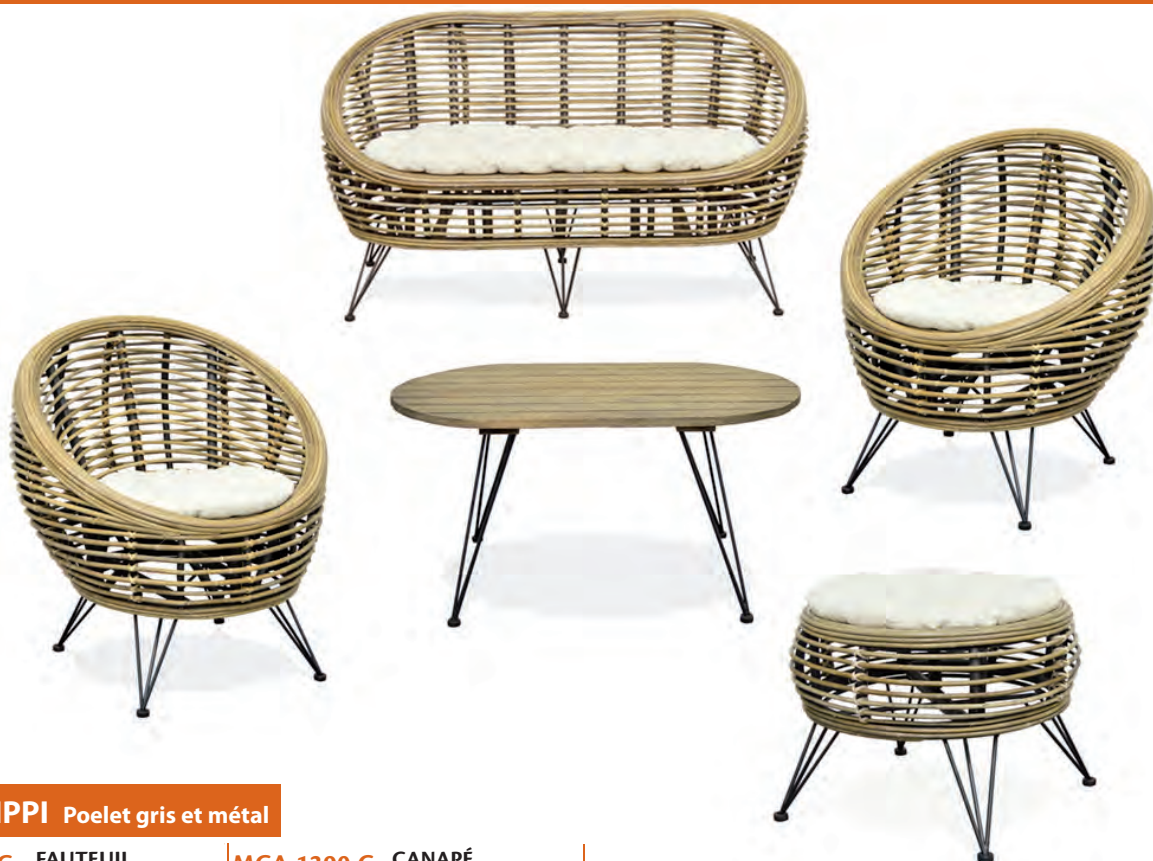

Plus produit :  
Assise sanglée sur  
cadre bois

**DEBRA** Poelet naturel

**MCA 1380 C** 1 canapé AVEC coussins\* + 2 oreillers 225 x 100 x 70 H siège 40  
+ 1 pouf avec coussin 85 x 85 x 40

\* ASSISES DÉHOUSSABLES GARNIES MOUSSE POLYÉTHÈRE 25KG/M3. COUSSINS ET OREILLERS DÉHOUSSABLES GARNIS Ouate POLYESTER. TISSU COTON ET POLYESTHER.