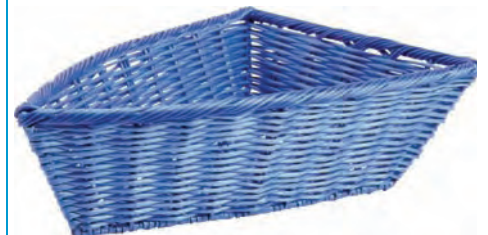

CFA 2580 ROTIN SYNTHÉTIQUE
38 x 26 x 11