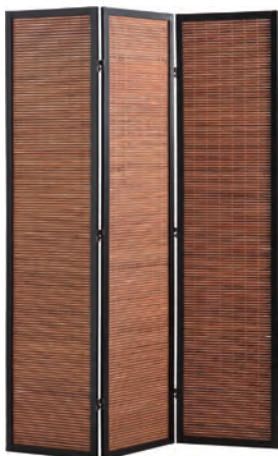

Paravents

NPV 1460 BOIS ET BAMBOU
3 panneaux 44 x 180