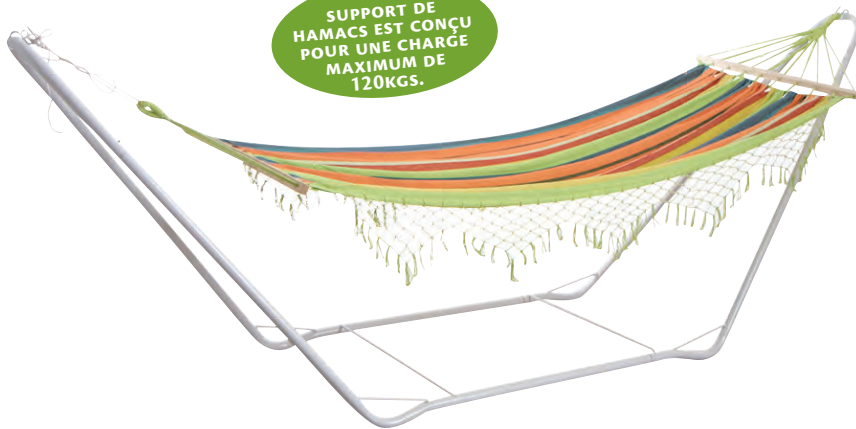

Hamacs

Les hamacs et les supports sont vendus séparément.
Les hamacs sont conçus pour une charge maximale de 100kg

LE
SUPPORT DE
HAMACS EST CONÇU
POUR UNE CHARGE
MAXIMUM DE
120KGS.

JHA 1260

70% COTON ET 30% POLYESTER
Barres bois
20 cordes d'attache
Adaptable sur support* JHA1270
L totale : 275
La toile : 200 x 100

JHA 1270

MÉTAL LAQUÉ BLANC
Support de hamac
290 x 79 x 100