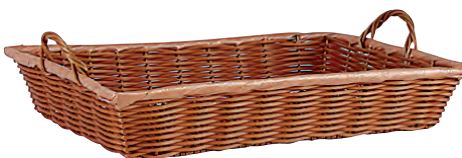

CMA 1180 ROTIN SYNTHÉTIQUE
40 x 30 x 7-10