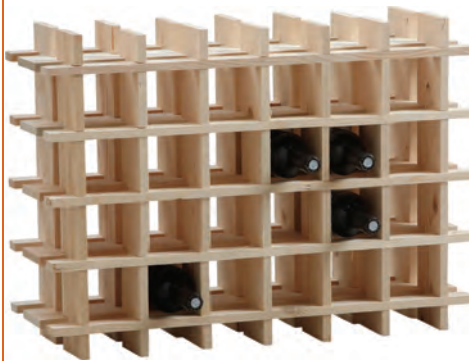

**DVI 1280** PIN VIEILLI  
Prêt à monter  
Ø 80 H 133

**NCA 1241** ÉPICÉA  
Pour 24 bouteilles  
71,5 x 22,5 x 51,5

**NCA 1220** BOIS TEINTÉ  
Ø 52 H 73

**GDI 1210** MÉTAL GRIS  
Egouttoir pour 40 bouteilles  
42 x 42 x 105