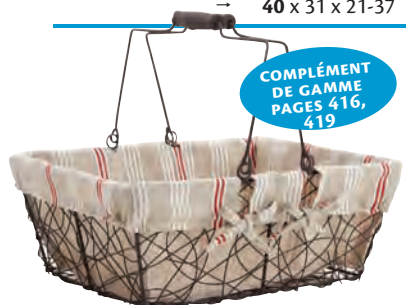

PME 123 SJ GRILLAGE VIEILLI
Doublé 100% jute
Anses mobiles
34 x 24 x 16-31
40 x 31 x 21-37

COMPLÉMENT
DE GAMME
PAGES 416,
419

PAM 3050 J MÉTAL VIEILLI
Doublé 100% jute
Anse mobile
35 x 27 x 14-30