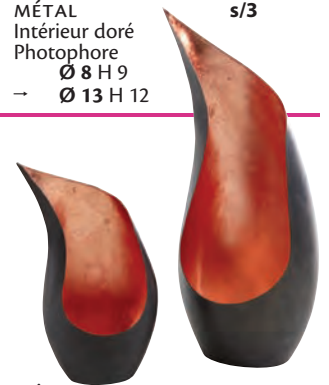

MÉTAL  
Intérieur doré  
Photophore  
Ø 8 H 9  
→ Ø 13 H 12

s/3

**DBO 244 S**

MÉTAL  
Intérieur doré  
Photophore  
Ø 10 H 10,5  
→ Ø 14 H 25,5

s/4

**DBO 2480**

MÉTAL  
Intérieur cuivré  
Photophore  
Ø 10 H 7