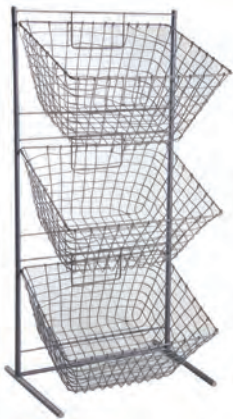

Présentoirs

NPR 1570 MÉTAL GRIS
49 x 35 x 101
Avec 3 corbeilles
45 x 35 x 24