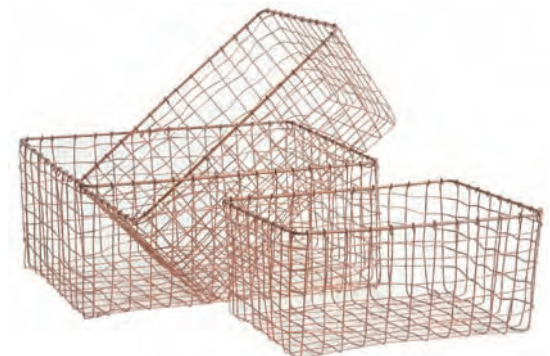

CRA 475 S MÉTAL CUIVRÉ s/3
32 x 23 x 15
→ 40 x 29 x 17