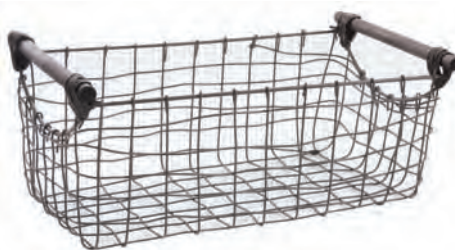

CRA 476 S MÉTAL ET BOIS TEINTÉ s/3
43 x 21 x 17-19
→ 58 x 32 x 23-24