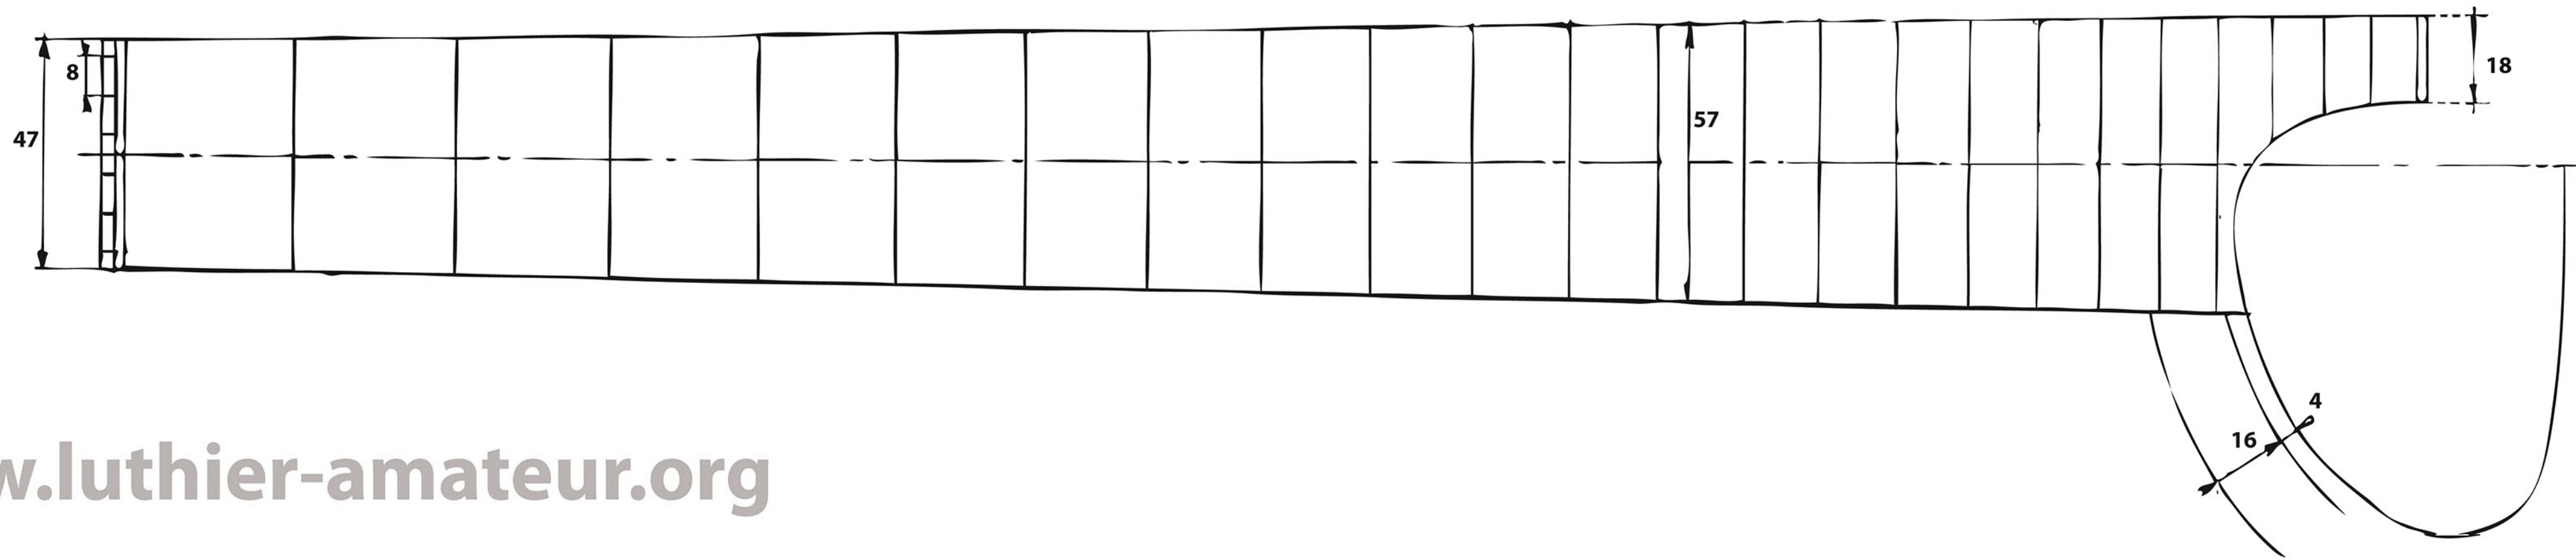

Guitare jazz manouche «dans le style»
Maccaferri type «D Hole»

2/2

www.luthier-amateur.org