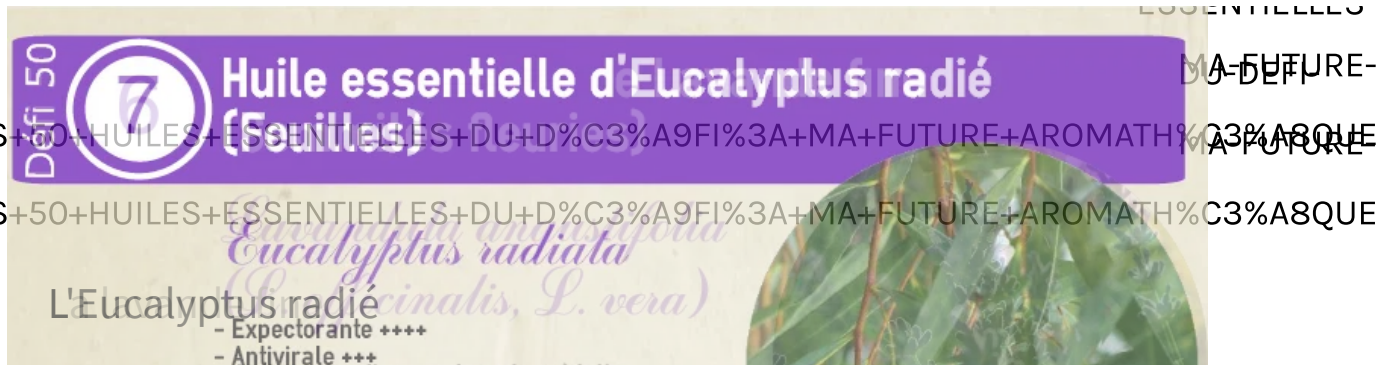

Je mettrai les liens vers les articles quand je les aurais testé à partir de cette page pour que ce soit plus facile à retrouver. C'est pour cette raison qu'elles sont classées ici **par ordre alphabétique du nom commun**: aucun rapport avec l'ordre avec lequel je vais les tester. Pour faire une recherche dans mon "aromathèque": faites Ctrl+F sur votre clavier et taper le nom de la plante ou descendez tout en bas de la page pour voir le carrousel en images!

SHARE

(HTTPS://WWW.FACEBOOK.COM/SHARER.PHP?

(HTTPS://TWITTER.COM/INTENT/TWEEF?

URL=HTTPS%3A%2F%2FPLANTE-

ESSENTIELLE.COM%2FLES-

ESSENTIELLES-

DU DÉFI

#57 Angélique- *Angelicum archangelicum* (<https://plante-essentielle.com/huile-essentielle-angelique-le-pouvoir-des-anges/>)

#63 – Atoumo (<https://plante-essentielle.com/huile-essentielle-datoumo-lelixir-jeunesse-dokinawa-alpinia-zerumbet/>) Provenance Guyane

#25 Basilic Grand vert- *Ocimum basilicum* (<https://plante-essentielle.com/tag/basilic-grand-vert/>) Provenance: Auvergne