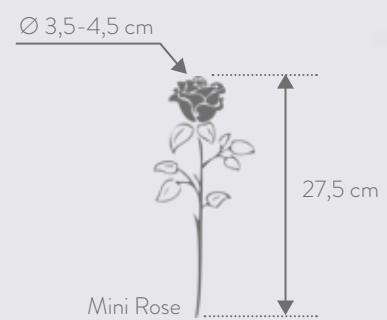

Amorosa Mini
Gift Box 25 ud/carton