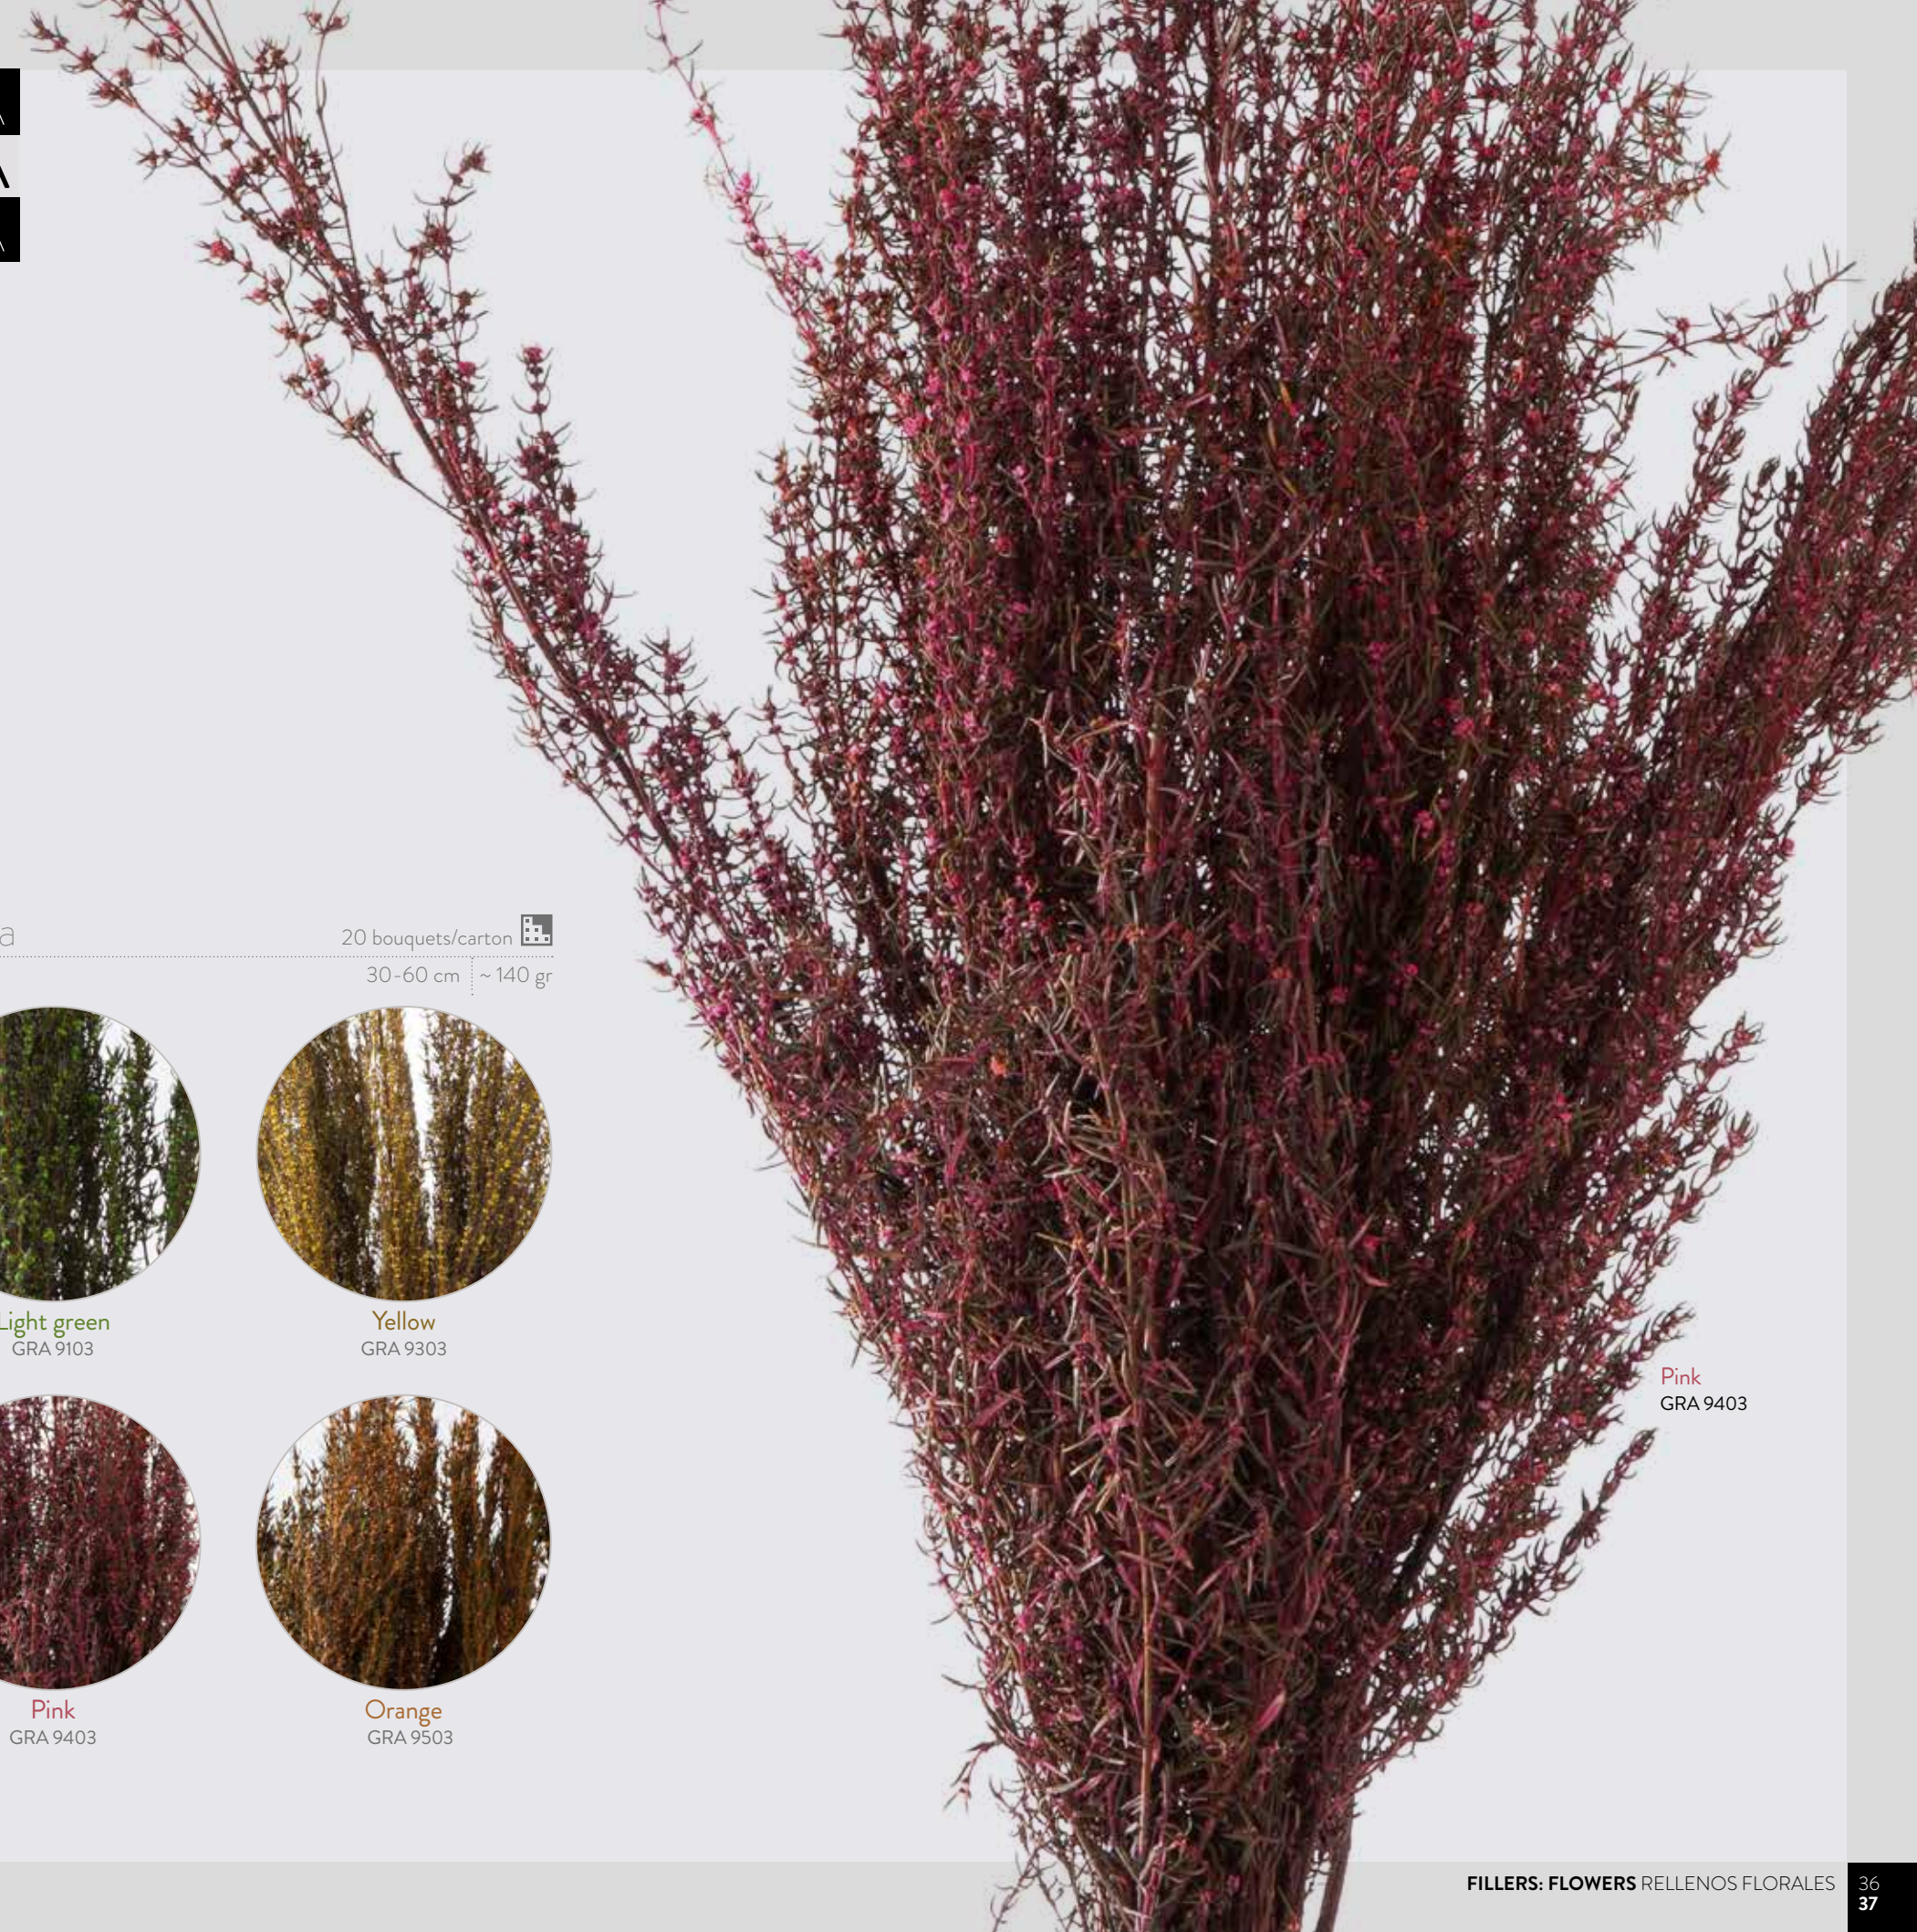

GRABIA
GRABIA
GRABIA

Grabia 20 bouquets/carton
30-60 cm ~ 140 gr

Pink
GRA 9403