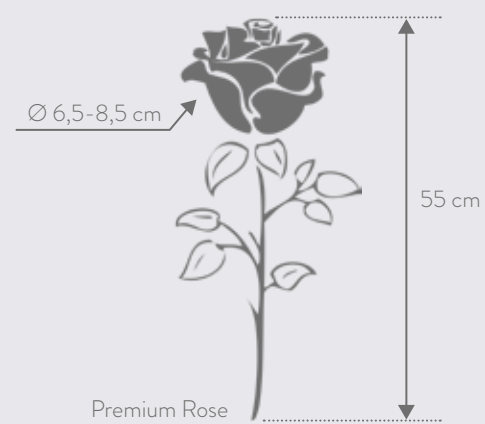

Red
PRZ 7200

Red
PRZ 2200

ROSA
ROSE HEADS
CABEZAS DE ROSA

White
RSG 2000
RST 200G
RME 3000
RSM 1001

ROSA
ROSE HEADS
CABEZAS DE ROSA

Ø 2,5-3 cm

Ø 3,5-4,5 cm

Ø 4,5-5 cm