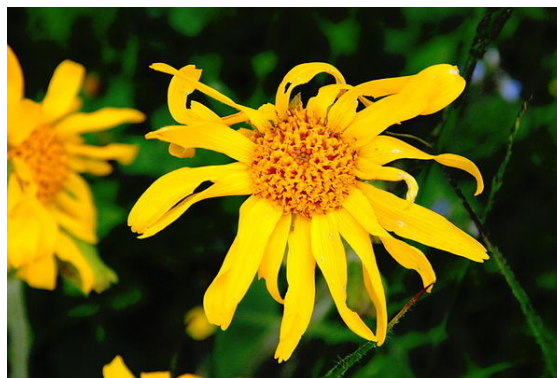

Modifier

2 Lumière sur...

L'**arnica des montagnes** ! *Arnica montana* est une espèce de plante herbacée vivace rhizomateuse du genre *Arnica* et de la famille des *Asteraceae*. C'est une espèce européenne principalement montagnarde dont l'usage en médecine traditionnelle est décrit dans des pharmacopées européennes pour le traitement de petits traumatismes comme les hématomes, mais cet usage n'est pas soutenu par des études scientifiques

En savoir plus...

Archives...<br clearall>

Modifier

Rosier 'Pierre de Ronsard'

3 Sommaire

Modifier

4 Plantes alimentaires

Modifier