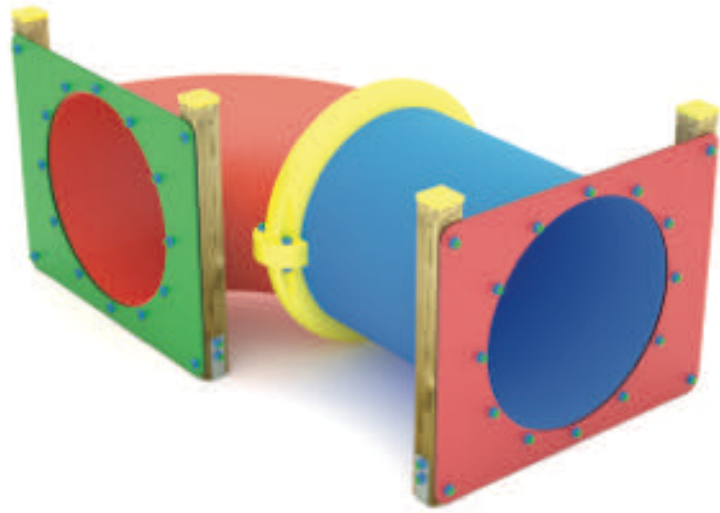

T0290T
Labirinto orizzontale

 2-8 anni
 460x285xh102 cm
 660x485 cm
 <60 cm
 3+

T030611
Percorso tunnel

2-8 anni

126x222xh102 cm

326x422 cm

<60 cm

3+