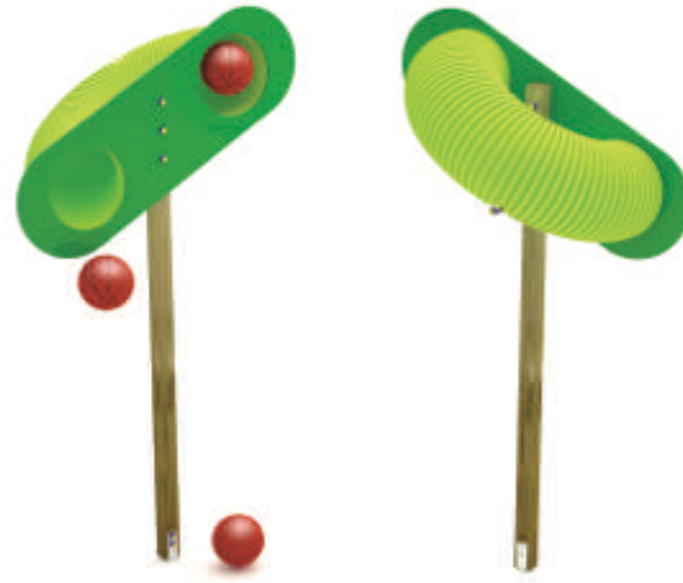

541x483 cm

150 cm

26 mq

3+

T0300
Labirinto verticale

T0825-16
Gioco Basket ball

T0829-16
Basket tube gallery

T0830-16
Basket magic ball

TOFFOLI
giochi

2-8 anni
 75x20xh90 cm
 <60 cm
 0 mq
 1

600-04
 Gioco a molla pesce

2-8 anni
 88x20xh96 cm
 <60 cm
 0 mq
 1

610-04
 Gioco a molla pony

2-8 anni
 80x20xh80 cm
 <60 cm
 0 mq
 1

620-04
 Gioco a molla lepre