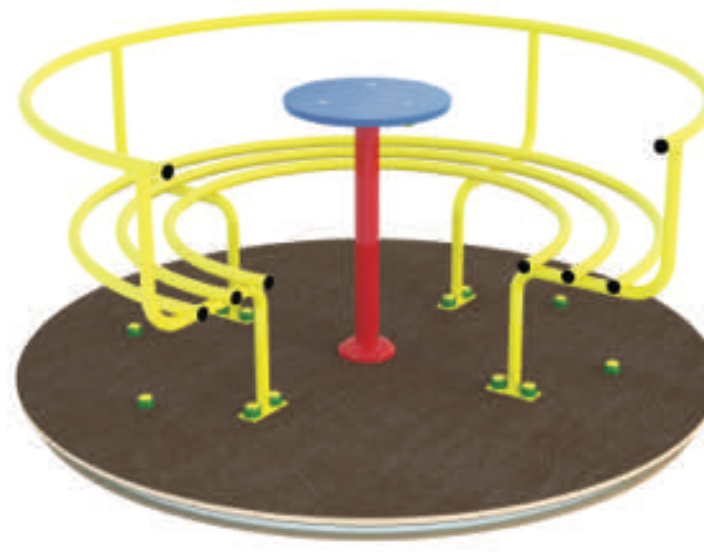

18 qm

1

AL804/03 - Altalena singola con cestello

 3-8 anni
 d.180xh73 cm
 d.580 cm
 <60 cm
 9

GI304-02
Maxi giostra a divanetto

 3-8 anni
 d.180xh73 cm
 d.580 cm
 <60 cm
 9

GI307-13
Maxi giostra a divanetto

 3-8 anni
 d.138xh73 cm
 d.562 cm
 <60 cm
 5

GI305-06
Mini giostra a divanetto

 3-8 anni
 d.138xh73 cm
 d.562 cm
 <60 cm
 5

GI306-13
Mini giostra a divanetto

T0710
Palestra esagonale

3-8 anni

250x221xh202 cm