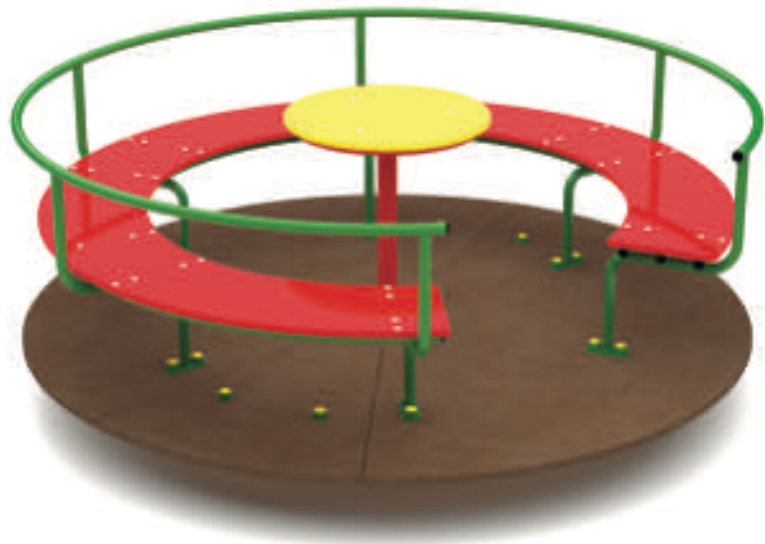

18 qm

1

AL804/03 - Altalena singola con cestello

 3-8 anni
 d.180xh73 cm
 d.580 cm
 <60 cm
 9

GI304-02
Maxi giostra a divanetto

 3-8 anni
 d.180xh73 cm
 d.580 cm
 <60 cm
 9

GI307-13
Maxi giostra a divanetto