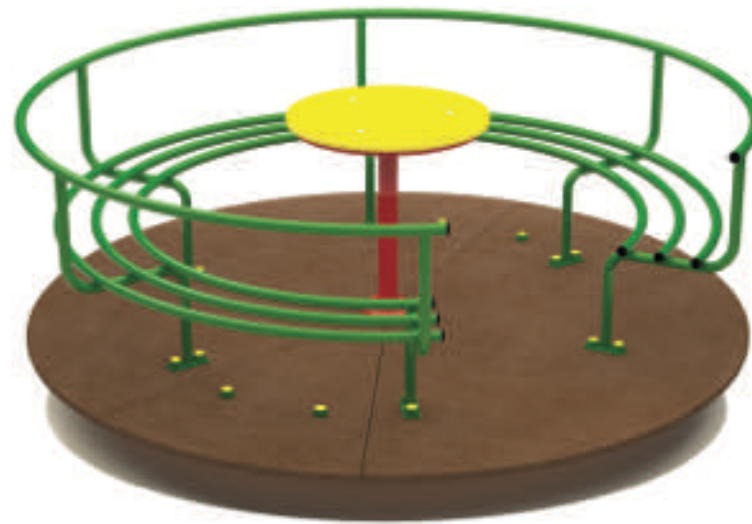

18 qm

1

AL804/03 - Altalena singola con cestello

 3-8 anni
 d.180xh73 cm
 d.580 cm
 <60 cm
 9

GI304-02
Maxi giostra a divanetto

 3-8 anni
 d.180xh73 cm
 d.580 cm
 <60 cm
 9

GI307-13
Maxi giostra a divanetto

 3-8 anni
 d.138xh73 cm
 d.562 cm
 <60 cm
 5

GI305-06
Mini giostra a divanetto

 3-8 anni
 d.138xh73 cm
 d.562 cm
 <60 cm
 5

GI306-13
Mini giostra a divanetto

T0710
Palestra esagonale

3-8 anni

250x221xh202 cm