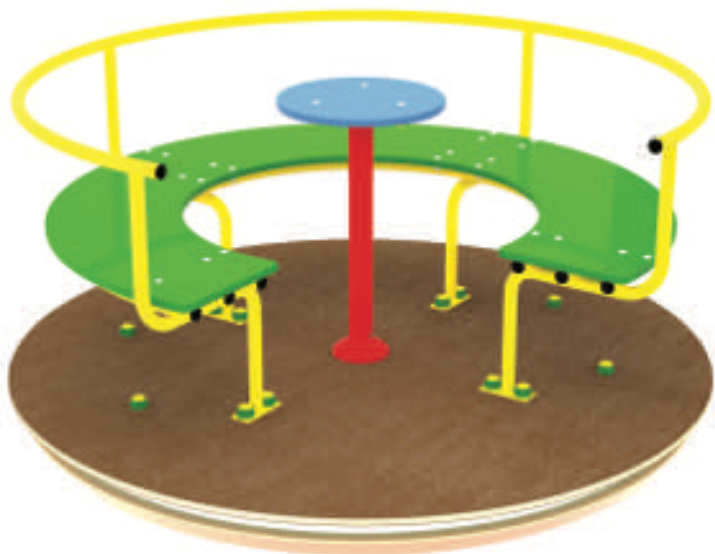

18 qm

1

AL804/03 - Altalena singola con cestello

 3-8 anni
 d.180xh73 cm
 d.580 cm
 <60 cm
 9

GI304-02
Maxi giostra a divanetto

 3-8 anni
 d.180xh73 cm
 d.580 cm
 <60 cm
 9

GI307-13
Maxi giostra a divanetto

 3-8 anni
 d.138xh73 cm
 d.562 cm
 <60 cm
 5

GI305-06
Mini giostra a divanetto

 3-8 anni
 d.138xh73 cm
 d.562 cm
 <60 cm
 5

GI306-13
Mini giostra a divanetto

T0710
Palestra esagonale

3-8 anni

250x221xh202 cm