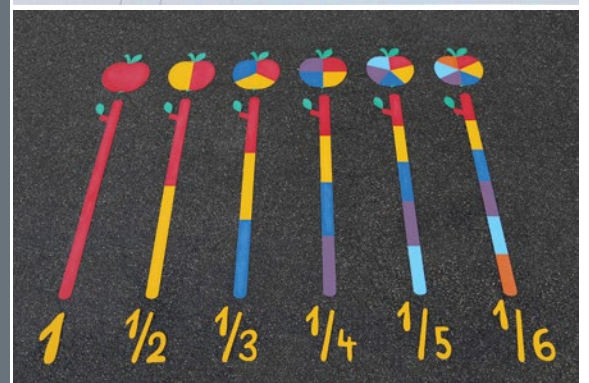

Chenilles

Playform Y4.3 V2
2.700 x 4.350 mm