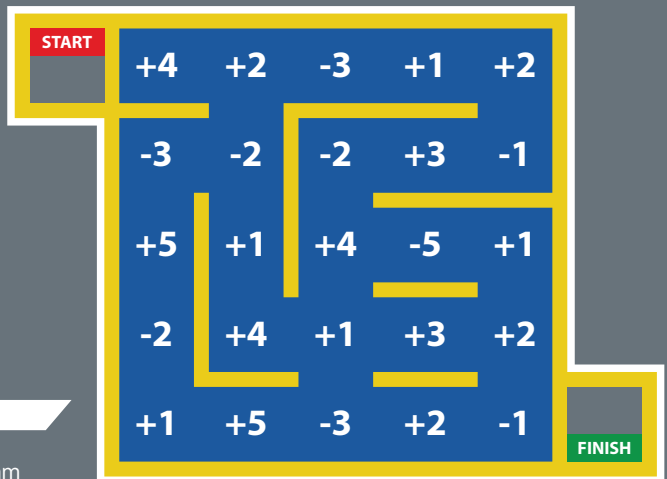

**Labyrinthe**

Playform Y4.7  
4.400 x 3.200 mm

**Fractions**

Playform Y4.4 V2  
1.800 x 3.500 mm

**Labyrinthe**

Playform Y4.6  
4.400 x 3.200 mm

Autres dimensions, formes et couleurs, sur demande.

**Le globe terrestre**