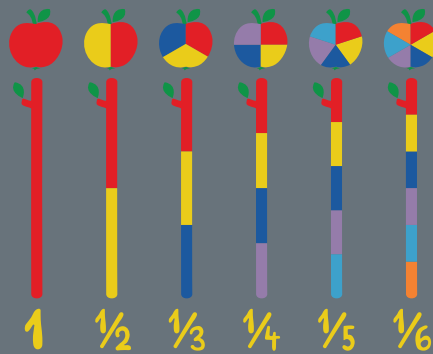

Playform Y3.8  
2.230 x 1.710 mm

**Poisson**

Playform Y3.7  
1.000 x 2.650 mm

Autres dimensions, formes et couleurs, sur demande.

**Numerix**

Playform Y3.14  
1.100 x 1.900 mm

**Champignons**

Playform Y3.9  
1.815 x 3.050 mm

**Chenille**

Playform Y3.12  
4.500 x 2.850 mm

**Serpent**

Playform Y3.10  
1.480 x 8.200 mm

**Crocodile**

Playform Y3.11  
8.990 x 1.060 mm

**Poule et poussins**

Playform Y3.15  
Poule 1.060 x 1.260 mm  
Poussin 360 x 500 mm

**Escargot**

Playform Y3.13  
2.600 x 1.800 mm

Autres dimensions, formes et couleurs, sur demande.

×	1	2	3	4	5	6	7	8	9	10
1	1	2	3	4	5	6	7	8	9	10
2	2	4	6	8	10	12	14	16	18	20
3	3	6	9	12	15	18	21	24	27	30
4	4	8	12	16	20	24	28	32	36	40
5	5	10	15	20	25	30	35	40	45	50
6	6	12	18	24	30	36	42	48	54	60
7	7	14	21	28	35	42	49	56	63	70
8	8	16	24	32	40	48	56	64	72	80
9	9	18	27	36	45	54	63	72	81	90
10	10	20	30	40	50	60	70	80	90	100

**Multiplications**

Playform Y4.5  
4.500 x 4.500 mm

**Fractions**

Playform Y4.2  
2.500 x 2.000 mm

**Chenilles**

Playform Y4.3 V2  
2.700 x 4.350 mm

**Mati**

Playform Y4.1  
1.100 x 1.900 mm