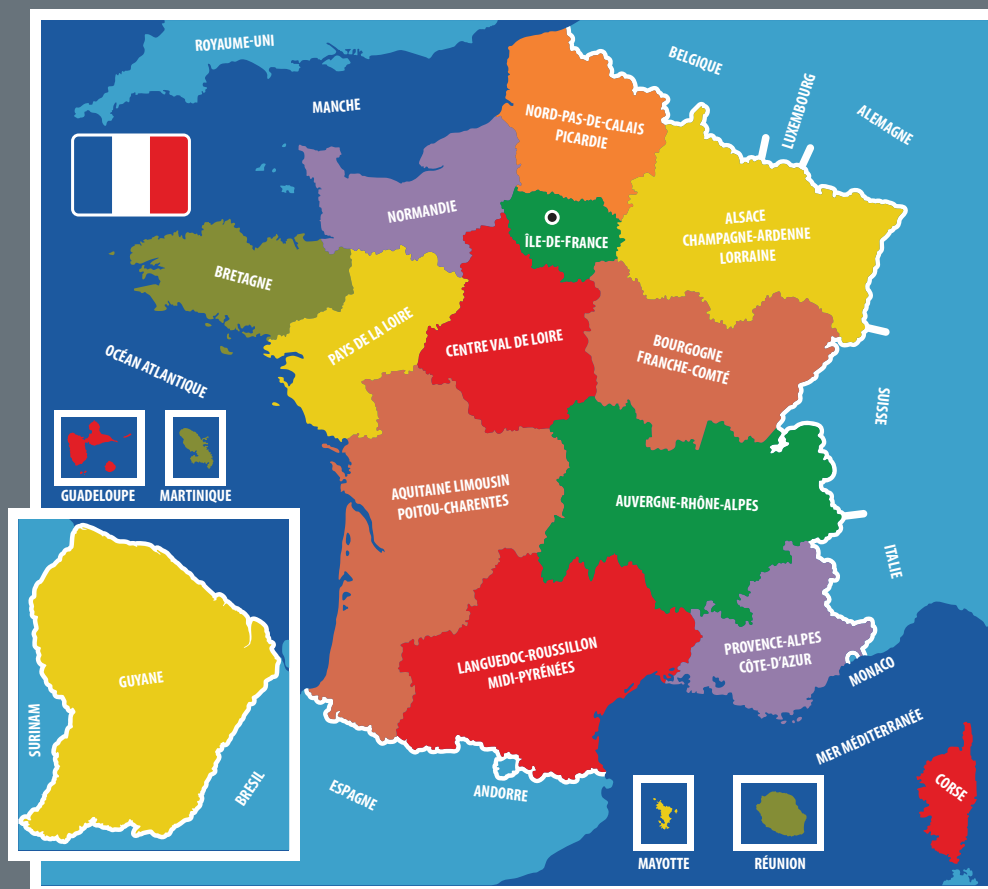

### Europe

Playform Y5.11  
7.100 x 7.100 mm

Autres dimensions, formes et couleurs, sur demande.

**France**

Playform Y5.14  
6.550 x 5.850 mm

**Belgique**

Playform Y5.19  
5.000 x 4.150 mm

**Système solaire**