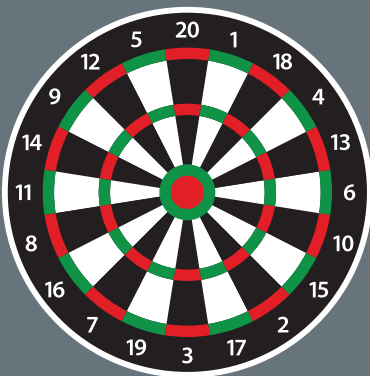

**Boussole**  
Playform Y5.5  
1.400 x 1.300mm

Autres dimensions, formes et couleurs, sur demande.

**Marelle cerf-volant**

Playform Y6.7  
1.250 x 3.000 mm

**Marelle château**

Playform Y6.11  
2.100 x 5.000 mm

**Marelle points**

Playform Y6.10  
1.150 x 3.150 mm

**Marelle grenouille**

Playform Y6.9  
1.160 x 3.600 mm

**Marelle tortue**

Playform Y6.12  
2.000 x 2.700 mm

**Ludo**  
Playform Y7.1  
4.230 x 4.230 mm

**Serpents et échelles**  
Playform Y7.3  
4.200 x 3.500 mm

**Échiquier**  
Playform Y7.2  
3.500 x 3.500 mm

**Jeu des fléchettes**  
Playform Y7.6  
3.200 x 4.600 mm

**Serpents et échelles**  
Playform Y7.4  
4.100 x 4.100 mm

**Serpents et échelles**  
Playform Y7.5  
5.100 x 5.100 mm