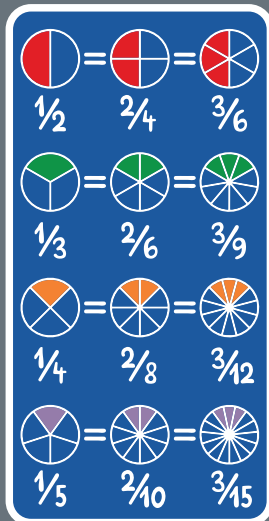

**Multiplications**

Playform Y4.5  
4.500 x 4.500 mm

**Fractions**

Playform Y4.2  
2.500 x 2.000 mm

**Chenilles**

Playform Y4.3 V2  
2.700 x 4.350 mm

**Mati**

Playform Y4.1  
1.100 x 1.900 mm

**Labyrinthe**

Playform Y4.7  
4.400 x 3.200 mm

**Fractions**

Playform Y4.4 V2  
1.800 x 3.500 mm

**Labyrinthe**

Playform Y4.6  
4.400 x 3.200 mm

Autres dimensions, formes et couleurs, sur demande.

**Le globe terrestre**