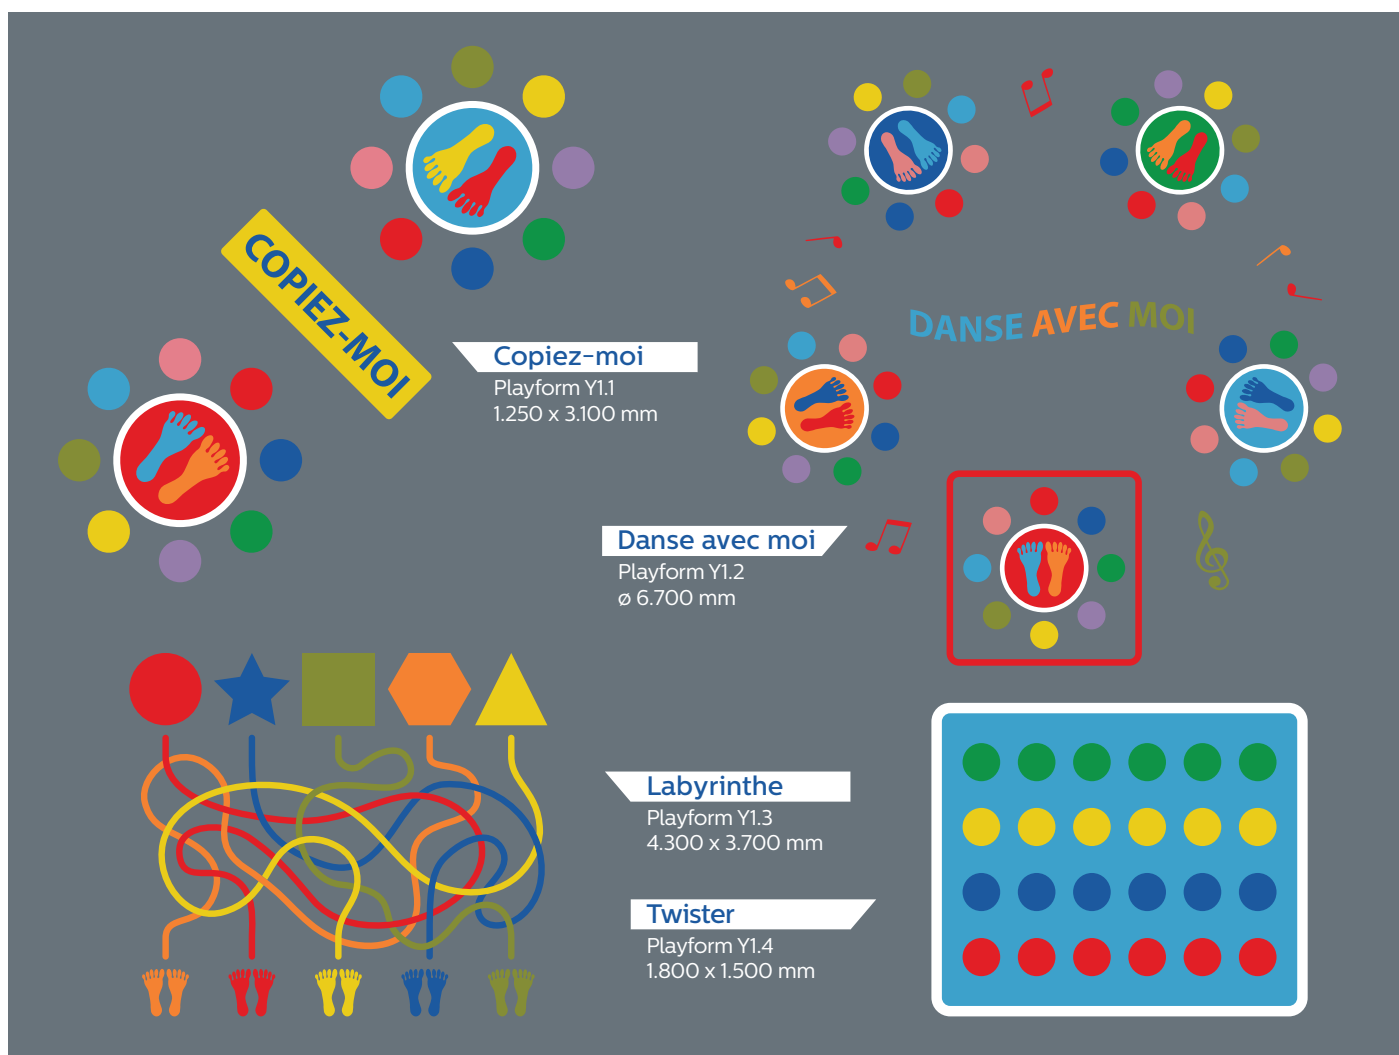

Autres dimensions, formes et couleurs, sur demande.