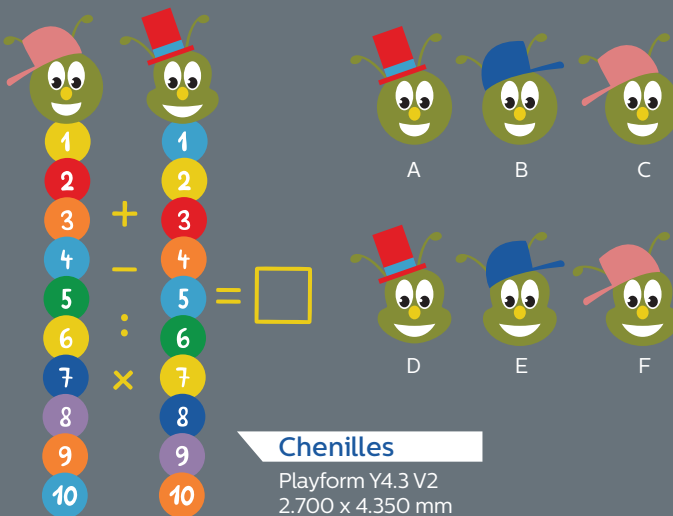

**Chenille**

Playform Y3.12  
4.500 x 2.850 mm

**Serpent**

Playform Y3.10  
1.480 x 8.200 mm

**Crocodile**

Playform Y3.11  
8.990 x 1.060 mm

**Poule et poussins**

Playform Y3.15  
Poule 1.060 x 1.260 mm  
Poussin 360 x 500 mm

**Escargot**

Playform Y3.13  
2.600 x 1.800 mm

Autres dimensions, formes et couleurs, sur demande.

×	1	2	3	4	5	6	7	8	9	10
1	1	2	3	4	5	6	7	8	9	10
2	2	4	6	8	10	12	14	16	18	20
3	3	6	9	12	15	18	21	24	27	30
4	4	8	12	16	20	24	28	32	36	40
5	5	10	15	20	25	30	35	40	45	50
6	6	12	18	24	30	36	42	48	54	60
7	7	14	21	28	35	42	49	56	63	70
8	8	16	24	32	40	48	56	64	72	80
9	9	18	27	36	45	54	63	72	81	90
10	10	20	30	40	50	60	70	80	90	100

**Multiplications**

Playform Y4.5  
4.500 x 4.500 mm

**Fractions**

Playform Y4.2  
2.500 x 2.000 mm

**Chenilles**

Playform Y4.3 V2  
2.700 x 4.350 mm

**Mati**

Playform Y4.1  
1.100 x 1.900 mm