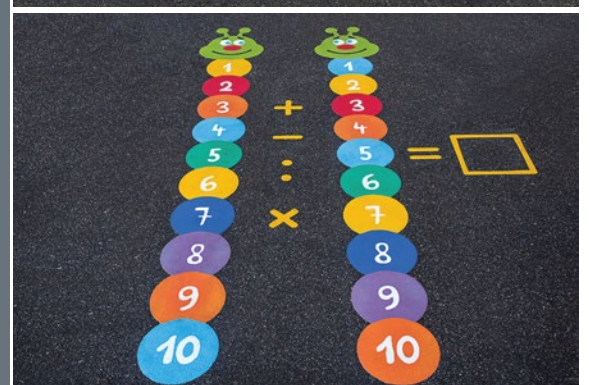

**Multiplications**

Playform Y4.5  
4.500 x 4.500 mm

**Fractions**

Playform Y4.2  
2.500 x 2.000 mm

**Chenilles**

Playform Y4.3 V2  
2.700 x 4.350 mm

**Mati**

Playform Y4.1  
1.100 x 1.900 mm