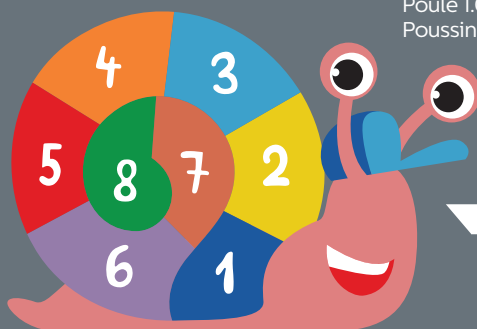

Playform Y3.8  
2.230 x 1.710 mm

**Poisson**

Playform Y3.7  
1.000 x 2.650 mm

Autres dimensions, formes et couleurs, sur demande.

**Numerix**

Playform Y3.14  
1.100 x 1.900 mm

**Champignons**

Playform Y3.9  
1.815 x 3.050 mm

**Chenille**

Playform Y3.12  
4.500 x 2.850 mm

**Serpent**

Playform Y3.10  
1.480 x 8.200 mm

**Crocodile**

Playform Y3.11  
8.990 x 1.060 mm

**Poule et poussins**

Playform Y3.15  
Poule 1.060 x 1.260 mm  
Poussin 360 x 500 mm

**Escargot**

Playform Y3.13  
2.600 x 1.800 mm

Autres dimensions, formes et couleurs, sur demande.

×	1	2	3	4	5	6	7	8	9	10
1	1	2	3	4	5	6	7	8	9	10
2	2	4	6	8	10	12	14	16	18	20
3	3	6	9	12	15	18	21	24	27	30
4	4	8	12	16	20	24	28	32	36	40
5	5	10	15	20	25	30	35	40	45	50
6	6	12	18	24	30	36	42	48	54	60
7	7	14	21	28	35	42	49	56	63	70
8	8	16	24	32	40	48	56	64	72	80
9	9	18	27	36	45	54	63	72	81	90
10	10	20	30	40	50	60	70	80	90	100