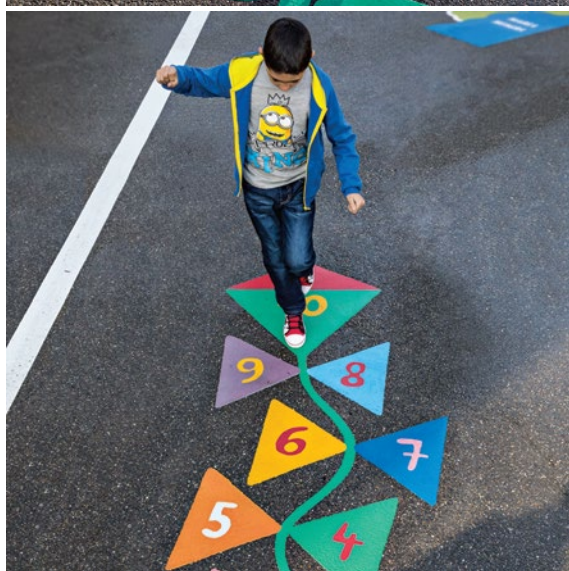

Marelle cerf-volant

Playform Y6.7
1.250 x 3.000 mm