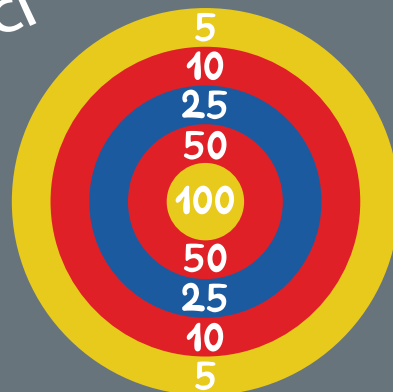

**Marelle points**

Playform Y6.10  
1.150 x 3.150 mm

**Marelle grenouille**

Playform Y6.9  
1.160 x 3.600 mm

**Marelle tortue**

Playform Y6.12  
2.000 x 2.700 mm

**Ludo**  
Playform Y7.1  
4.230 x 4.230 mm

**Serpents et échelles**  
Playform Y7.3  
4.200 x 3.500 mm

**Échiquier**  
Playform Y7.2  
3.500 x 3.500 mm

**Jeu des fléchettes**  
Playform Y7.6  
3.200 x 4.600 mm

**Serpents et échelles**  
Playform Y7.4  
4.100 x 4.100 mm

**Serpents et échelles**  
Playform Y7.5  
5.100 x 5.100 mm

JETER D'ICI

**Cible**  
Playform Y7.10  
ø 2.975 mm

Autres dimensions, formes et couleurs, sur demande.

**Cible**  
Playform Y7.11  
2.560 x 10.600 mm

**Jeu du moulin**  
Playform Y7.9  
2.500 x 2.500 mm

**Labyrinthe cercle**  
Playform Y7.8  
ø 4.600 mm