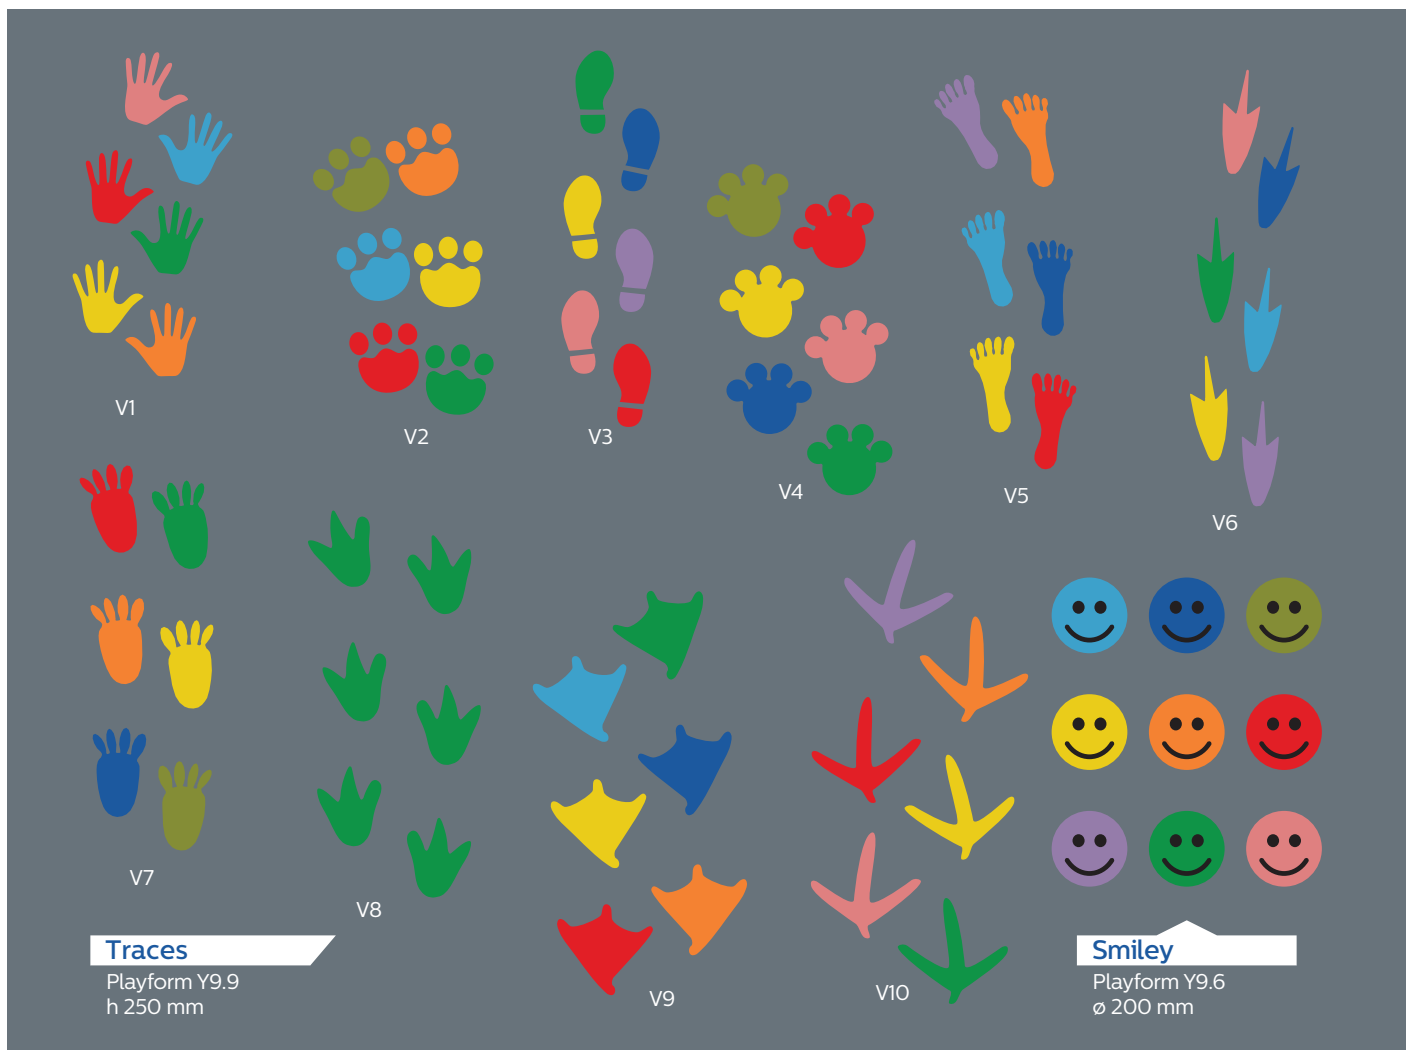

Lune

Playform Y9.2  
600 x 600 mm

Starlette

Playform Y9.4  
ø 600 mm

Terre

Playform Y9.3  
ø 600 mm

\*Pour sensibiliser les enfants aux passages piétons. Le Playform contient 20 traces à choisir page suivante.  
Copyright 2016 Metalbac & Farbe SA. Tous droits réservés.