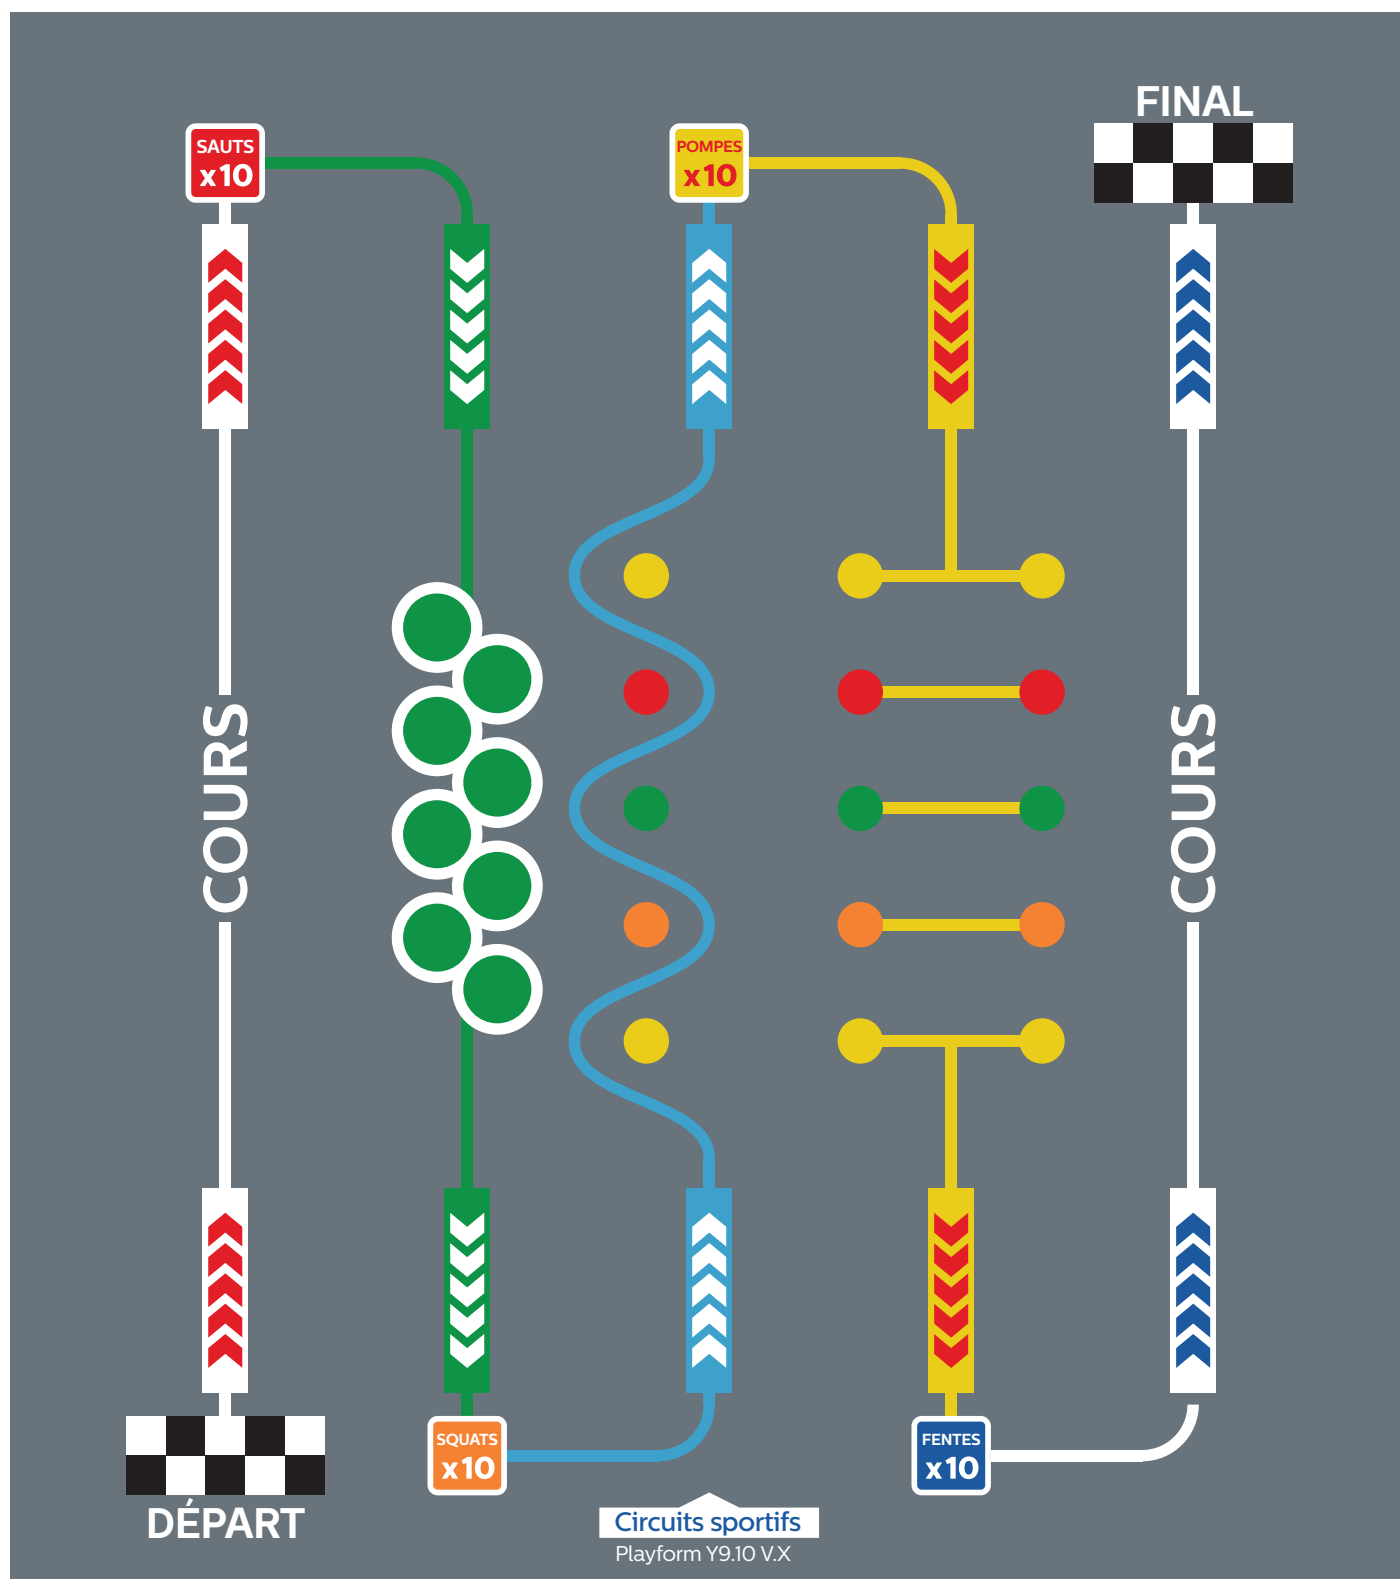

Les dessins et les circuits sportifs sont conçus pour encourager l'exercice en plein air des enfants, mais aussi des adultes. C'est le moyen idéal pour promouvoir l'activité physique et la remise en forme (le fitness). Les circuits de sport **PLAYFORM** sont conçus de façon intelligente pour amener les enfants à faire de l'exercice. Ils créent un environnement exceptionnel pour la compétition, l'interaction et le divertissement.