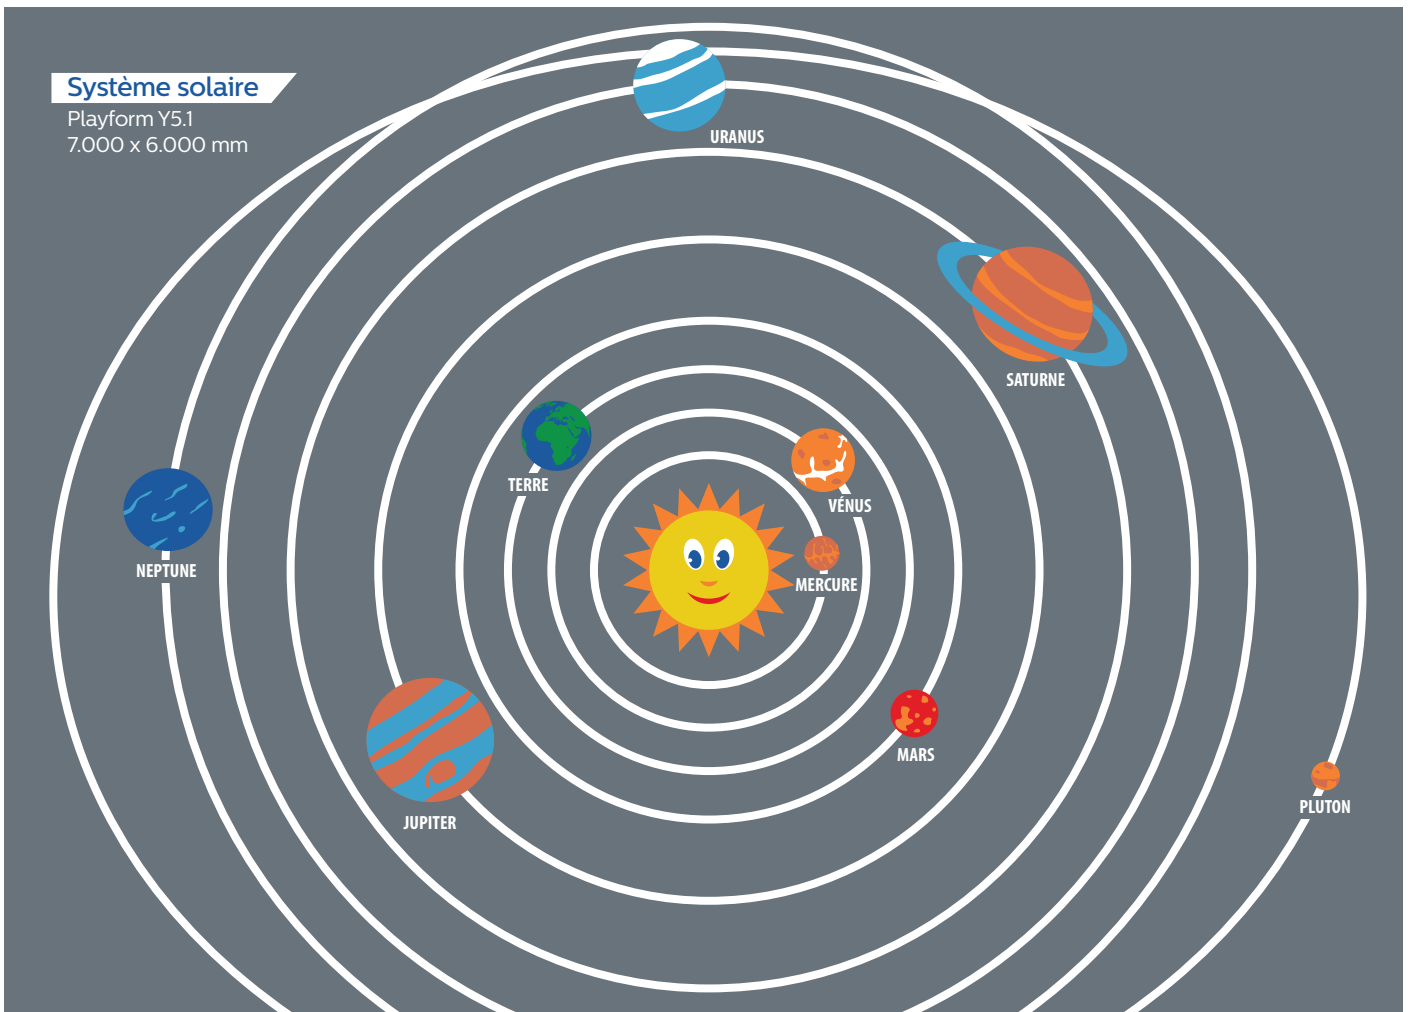

Système solaire

Playform Y5.1
7.000 x 6.000 mm

Autres dimensions, formes et couleurs, sur demande.