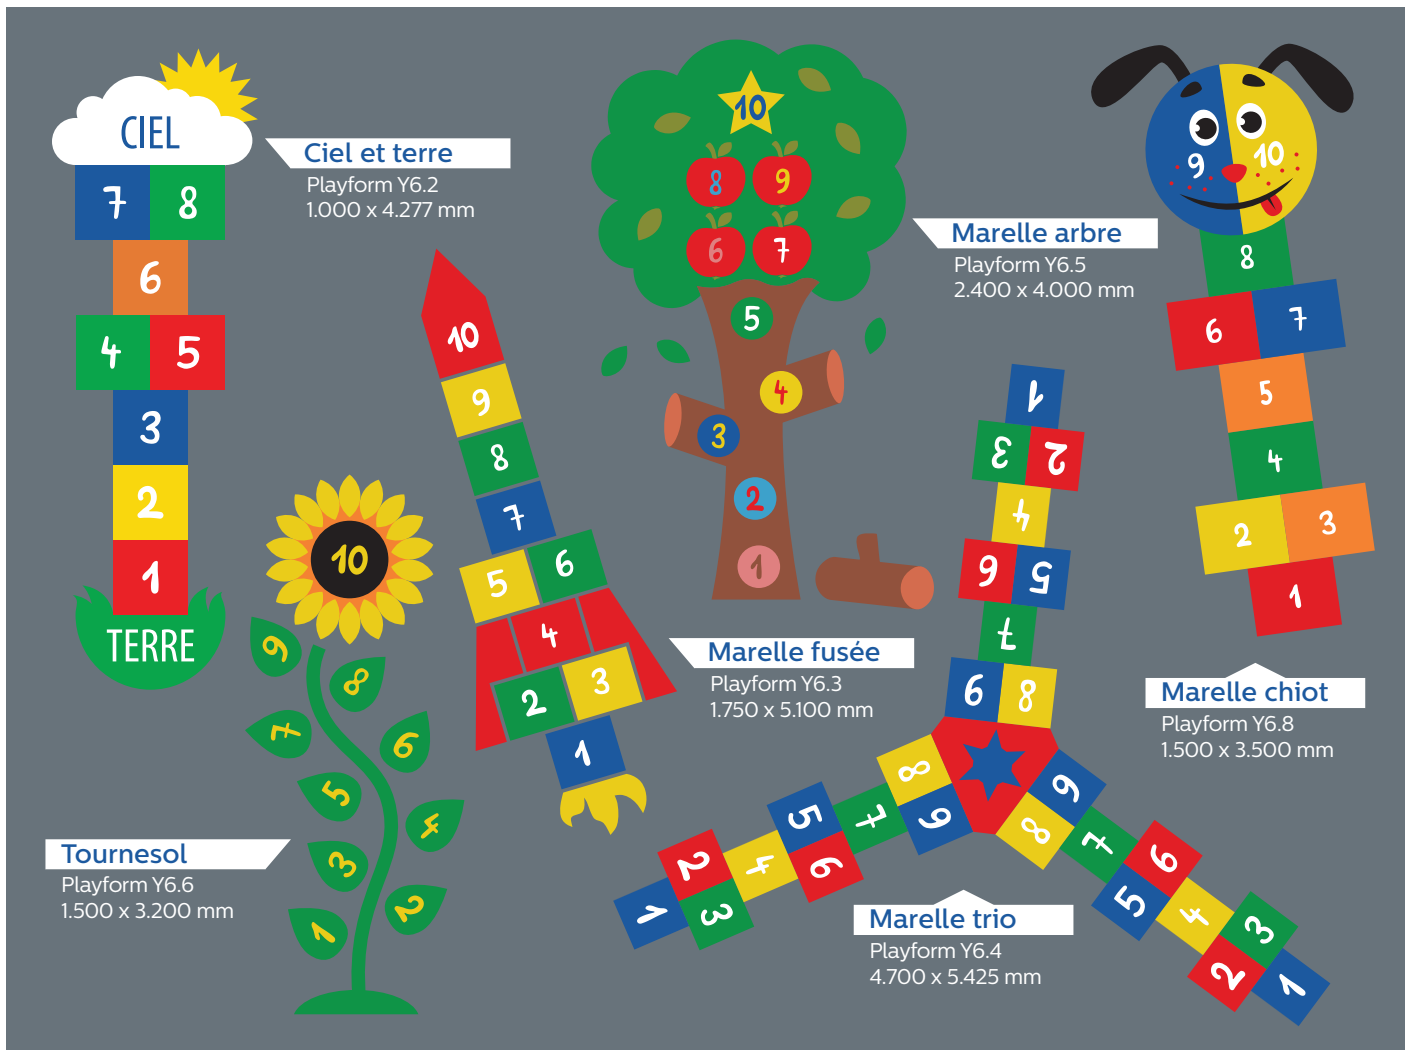

Autres dimensions, formes et couleurs, sur demande.