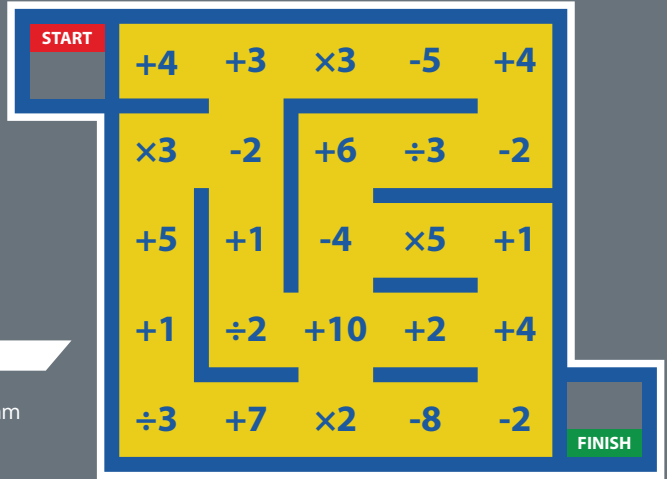

Labyrinthe

Playform Y4.7
4.400 x 3.200 mm

Fractions

Playform Y4.4 V2
1.800 x 3.500 mm