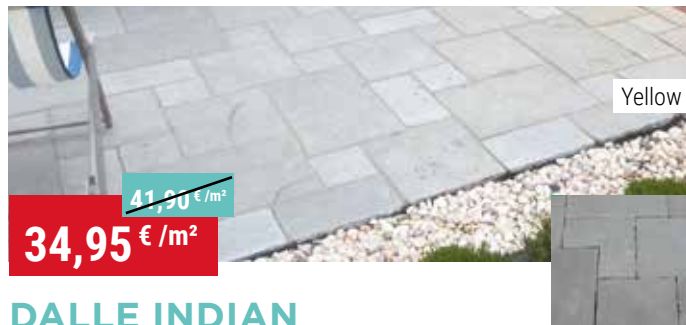

~~41,90 €/m²~~
34,95 €/m²

DALLE INDIAN

Pierre naturelle - Opus 4 formats ép. 2cm
Vendu par paquet de 0,72m²

Blue ED11802 Yellow ED11803

Blue

~~49,10 €/m²~~
39,90 €/m²

EXISTE EN PAVES INDIAN

Finition naturelle / vieillie - Bords clivés
10x10x4 cm

Blue ED11923 Yellow ED11921