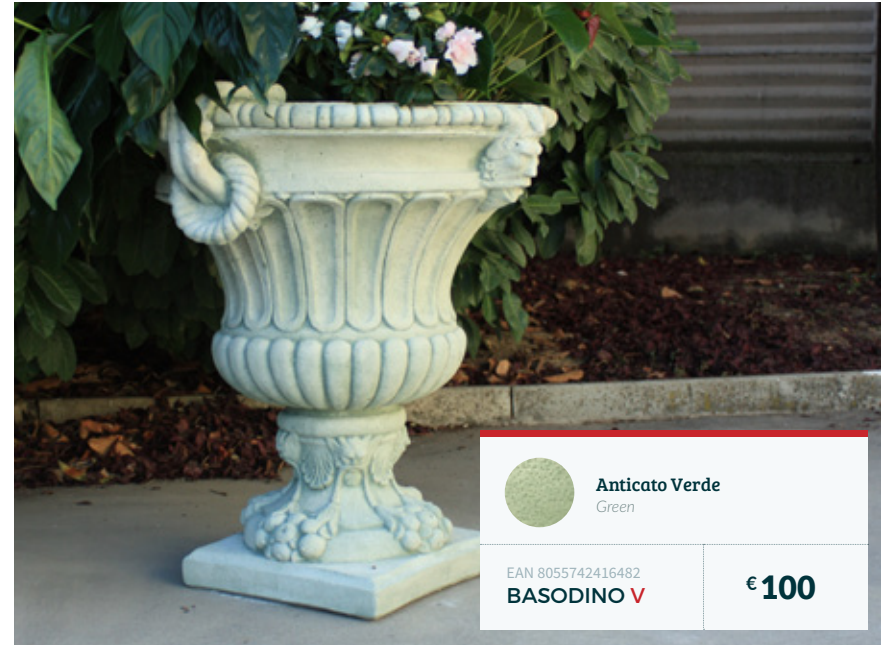

BASODINO

Vaso anelli in cemento

	Anticato Verde Green
EAN 8055742416482 BASODINO V	
€ 100	

COLORI COLORS

Liscio Bianco White	Anticato Verde Green	Anticato Rosa Pink	Anticato Nocciola Ocher
EAN 8055742416451 CIVETTA B	EAN 8055742416437 CIVETTA V	EAN 8055742416444 CIVETTA R	EAN 8055742416420 CIVETTA N
€ 90	€ 105	€ 105	€ 105

ALTEZZA Height	LARGHEZZA Width	PROFONDITÀ Depth	PESO Weight
50 cm	70 cm	70 cm	84 kg

COLORI COLORS

Liscio Bianco White	Anticato Grigio Grey	Anticato Rosa Pink	Anticato Nocciola Ocher
EAN 8055742416505 BASODINO B	EAN 8055742416468 BASODINO G	EAN 8055742416499 BASODINO R	EAN 8055742416475 BASODINO N
€ 85	€ 100	€ 100	€ 100

ALTEZZA Height	LARGHEZZA Width	PROFONDITÀ Depth	PESO Weight
70 cm	72 cm	72 cm	93 kg