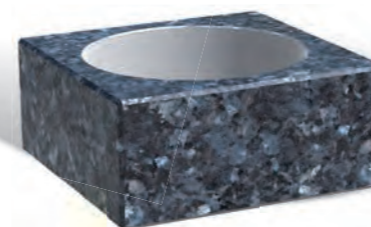

# Cache-pots, Porte-pots

**CP 22**  
22x22x18 cm  
Bac plastique n° 22 - 20x20 cm  
Collé

Réserve d'eau

**FLORA 24**  
22x22x18 cm  
Bac plastique n° 22 - 20x20cm  
Collé

Réserve d'eau

**PP n°2 20x15**  
20x20x15 cm  
Bac plastique n° 21 - Ø16 cm  
Massif, sans fond

Réserve d'eau

**CP 23**  
23x23x18 cm  
Bac plastique n° 22 - 20x20 cm  
Semi-massif, avec fond

Réserve d'eau

**CLP15 (cale-pot)**  
15x15x6,5 cm  
Avec soucoupe

**CP n°2**  
20x20x20 cm  
Bac plastique n° 21 - Ø16 cm  
Massif, avec fond