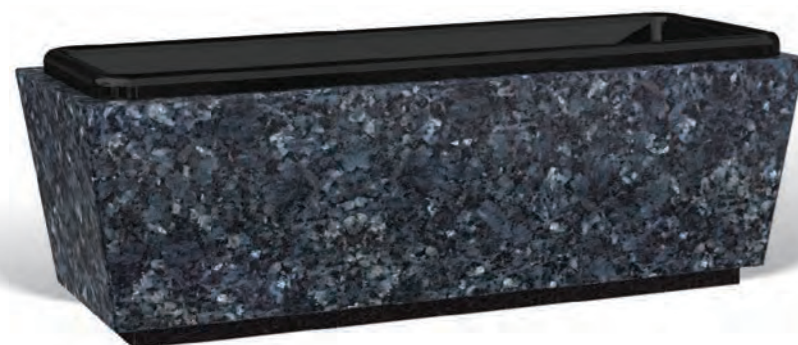

Réserve d'eau

**JC33**  
32,5x17,5x14,5 cm  
Bac plastique n° 67 - L 30 cm

Petite jardinière

- Accessoires : page 59
- Nuancier : pages 63 à 67

**ECO52**  
52x19x15 cm  
Bac plastique n° 63 - L 49 cm

-  **FLORA50** - 51x21x18 cm  
Bac plastique n° 61 - L 50 cm
-  **FLORA60** - 61x21x18 cm  
Bac plastique n° 62 - L 60 cm