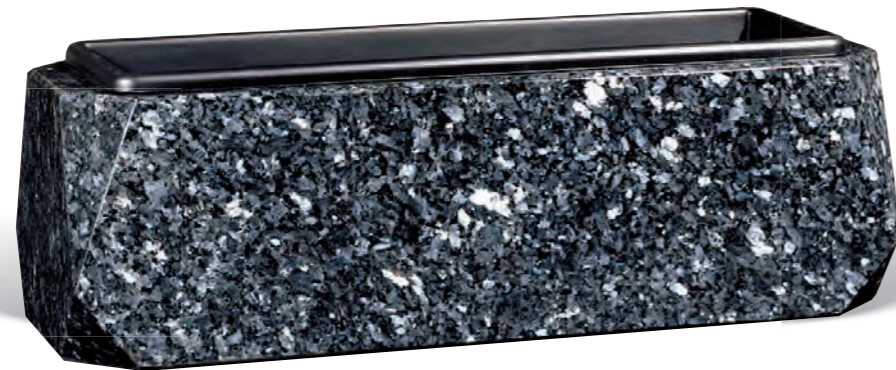

# Jardinières

massives

- Accessoires : page 59
- Nuancier : pages 63 à 67

**JM56 n°2** - 56x23x20 cm  
Bac plastique n° 61 - L 50 cm

**JM66 n°2** - 66x23x20 cm  
Bac plastique n° 62 - L 60 cm

Réserve d'eau