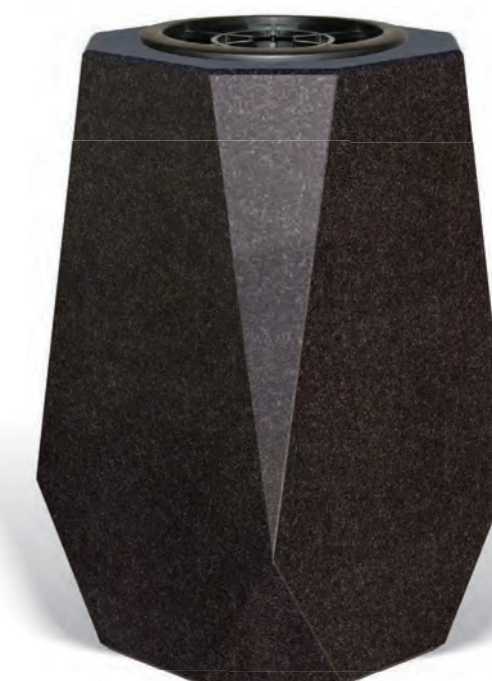

VC n° 3
25x15x15 cm
Godet plastique n° 49
Ø100 H200 mm

- Accessoires : page 58
- Nuancier : pages 63 à 67