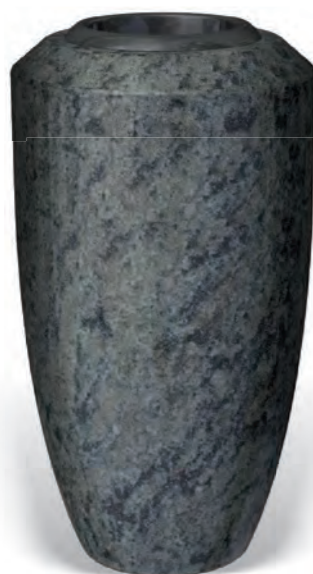

VR Prestige 27
Ø15 H27 cm
Godet plastique n° 50
Ø80 H230 mm