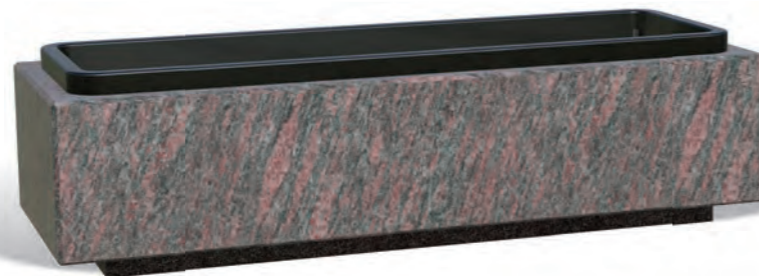

Réserve d'eau

**JC33**  
32,5x17,5x14,5 cm  
Bac plastique n° 67 - L 30 cm

Petite jardinière

- Accessoires : page 59
- Nuancier : pages 63 à 67

**ECO52**  
52x19x15 cm  
Bac plastique n° 63 - L 49 cm

-  **FLORA50** - 51x21x18 cm  
Bac plastique n° 61 - L 50 cm
-  **FLORA60** - 61x21x18 cm  
Bac plastique n° 62 - L 60 cm