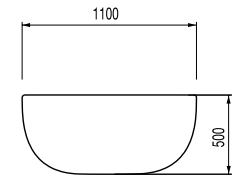

ISO 14001

Le dimensioni dell'attrezzatura in questo catalogo sono soggette a variazioni di +/- 5% rispetto a quelle indicate.
TLF si riserva il diritto di modificare ogni prodotto laddove sia necessario per migliorarne la qualità sia dal punto di vista delle dimensioni che della struttura.
Dans ce catalogue les dimensions de l'équipement sont exposées à variations de +/- 5% par rapport aux indiquées.
TLF se réserve le droit, si nécessaire, de modifier n'importe quel produit afin d'améliorer sa qualité pour ce qui est des dimensions aussi bien que de la structure.
Las dimensiones del equipamiento en este catálogo están sujetas a variaciones de +/- 5% respecto a las indicadas.
TLF se reserva el derecho de modificar cada producto allí donde sea necesario para mejorar la calidad tanto desde el punto de vista de las dimensiones como de la estructura.

16200-A

▼
FIORIERE
/ Jardinieres / Jardineras >
▼

^
FIORIERA Kenzia >
 v

ART.400012 >
FIORIERA KENZIA
 fioriera
 in conglomerato cementizio
 misura (mm): 1100Øx500h

ART.400012
JARDINIÈRE KENZIA
 jardinière en béton
 mesures (mm): 1100Øx500h

ART.400012
JARDINERA KENZIA
 jardinera realizada con
 conglomerado de cemento
 medidas (mm): 1100Øx500h

^
FIORIERA Sabauda >
 v

> **ART. 400101**
FIORIERA SABAUDO
 in fusione di alluminio
 design "Studio de Ferrari Architetti"
 misura (mm): 814Øx580h