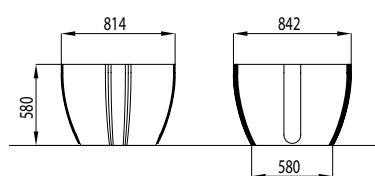

16200-A

▼
FIORIERE
/ Jardinieres / Jardineras >
▼

^
FIORIERA Kenzia >
 v

ART.400012 >
FIORIERA KENZIA
 fioriera
 in conglomerato cementizio
 misura (mm): 1100Øx500h

ART.400012
JARDINIÈRE KENZIA
 jardinière en béton
 mesures (mm): 1100Øx500h

ART.400012
JARDINERA KENZIA
 jardinera realizada con
 conglomerado de cemento
 medidas (mm): 1100Øx500h

^
FIORIERA Sabauda >
 v

> **ART. 400101**
FIORIERA SABAUDO
 in fusione di alluminio
 design "Studio de Ferrari Architetti"
 misura (mm): 814Øx580h

ART. 400101
JARDINIÈRE SABAUDO
 en fusion d'alliage d'aluminium
 design "Studio de Ferrari Architetti"
 mesures (mm): 814Øx580h

ART. 400101
JARDINERA SABAUDO
 jardinera realizada en
 fusión de aleación de aluminio
 design "Studio de Ferrari Architetti"
 medidas (mm): 814Øx580h