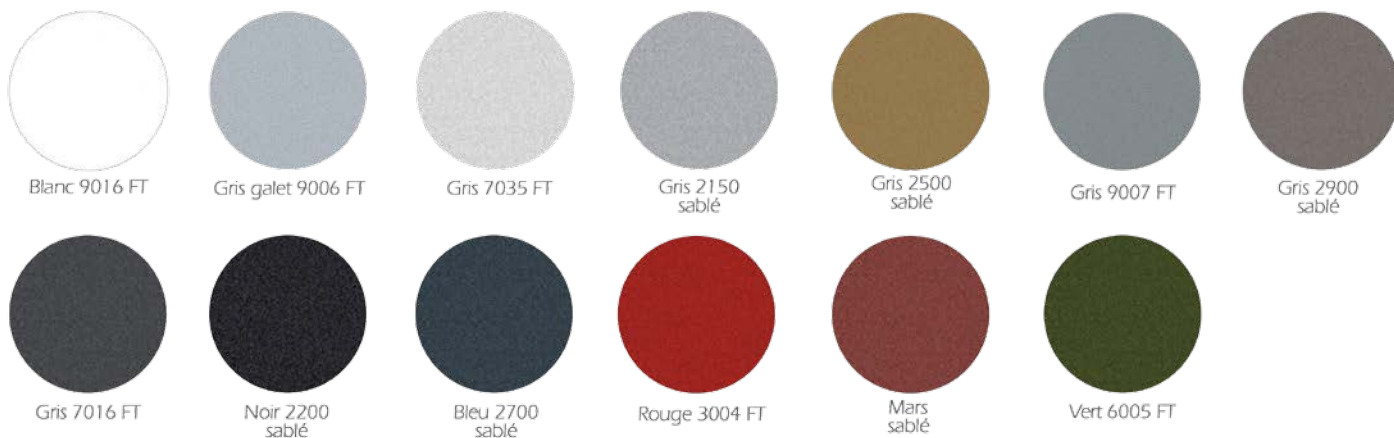

Les Coloris Standards :

Notre gamme de produits aluminium Ambellya© est thermolaquée par des professionnels du thermolaquage et labellisée Qualicoat et Qualimarine.

13 Coloris Texturés

18 Coloris Satinés