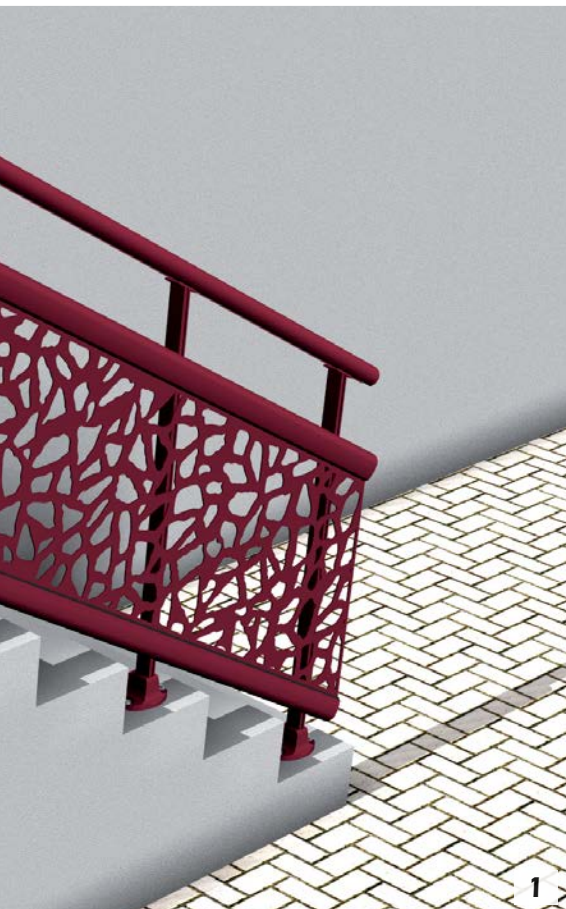

Garde-corps en aluminium thermolaqué composé d'une main courante et panneau décoratif Ambellya© épaisseur 3 mm.

2 modèles :

Garde-corps Standard :

- Main-courante ronde Ø 50
- Hauteur totale standard : 1020 mm
- Hauteur panneau : 633 mm

Garde-corps «type Paquebot» :

- Main courante ronde Ø 50
- 2 lisses intermédiaires arrondies
- Hauteur totale standard : 1020 mm
- Hauteur panneau : 338 mm

Tous nos modèles de garde-corps sont disponibles avec une sélection de décors Ambellya©, voir p.19-21