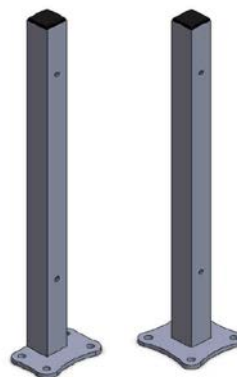

Les Poteaux

Poteaux en aluminium thermolaqué équipés d'inserts inox
Dimensions :

- poteau de 40x40 pour panneau $H \leq 850$
- poteau de 60x60 pour panneau $H > 850$

Deux types de poteaux :

- Sur platine, solidaire du poteau par soudure dessus et dessous.

Dimensions platines :

120x120x8 pour poteau 40x40,

150x150x8 pour poteau 60x60

(visserie de fixation au sol non fournie)

- A sceller

IMPORTANT : nous interdisons formellement l'usage de ciments dit à prise rapide ou d'adjonction au ciment d'additifs pouvant accélérer le séchage.

Poteaux sur platine

Poteaux à sceller

Trois modèles : Poteau d'extrémité, poteau intermédiaire, poteau d'angle

Nature

*« Une végétation luxuriante
sans entretien »*

1 *Bambou*
3 *Coralys*

2 *Bambou*
4 *Bambou*