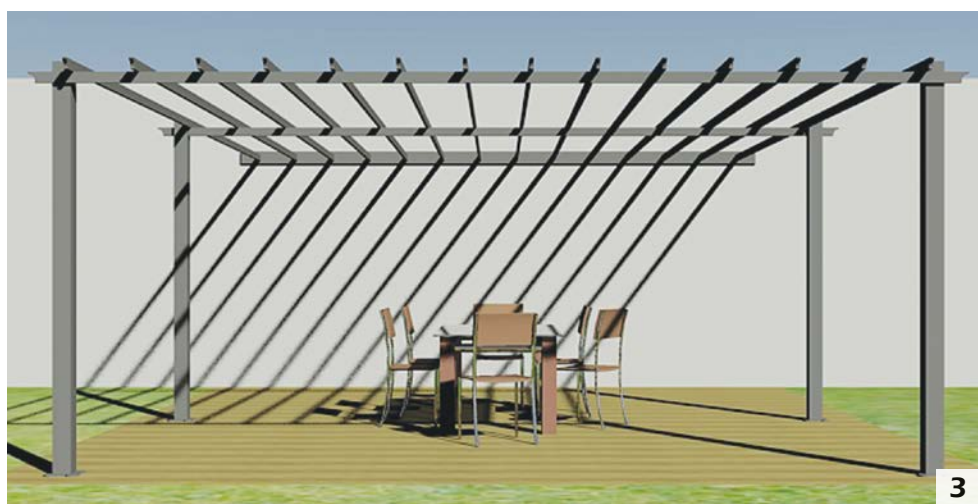

3

- 1 Pergolas Acacia
- 2 Ombrière, toiture Arizona
- 3 Pergolas Acelya