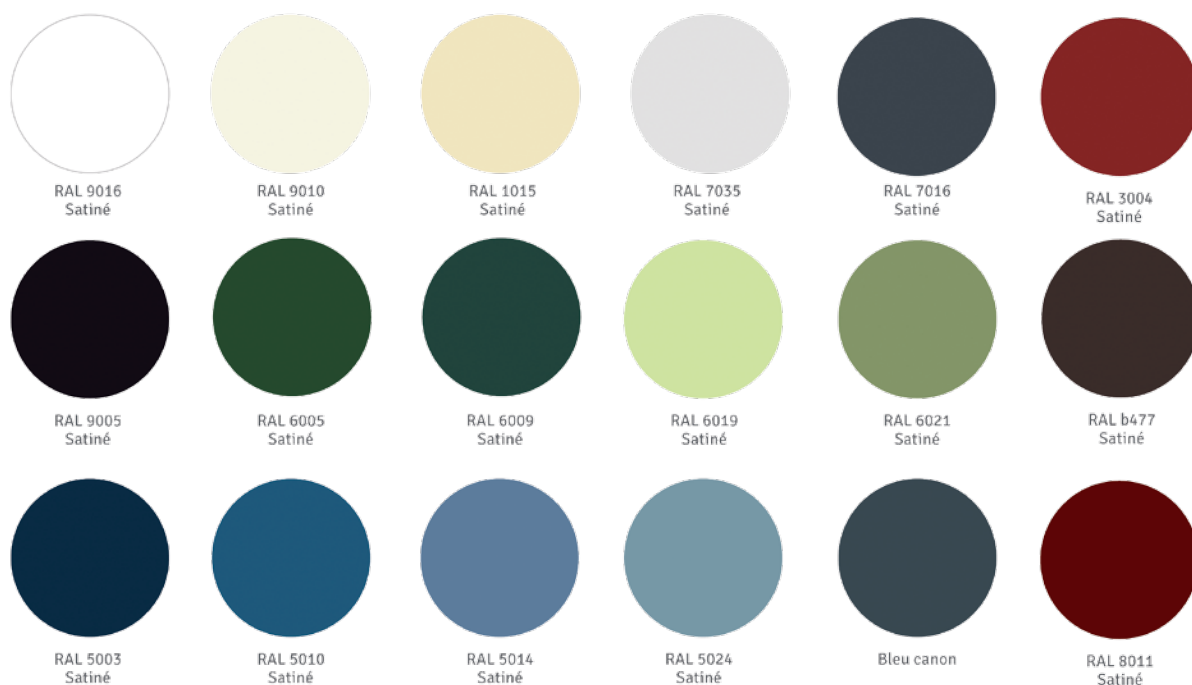

Les Coloris Standards :

Notre gamme de produits aluminium Ambellya© est thermolaquée par des professionnels du thermolaquage et labellisée Qualicoat et Qualimarine.

13 Coloris Texturés

18 Coloris Satinés

Nos produits Ambellya© sont réalisables dans l'ensemble des coloris RAL sur demande.

Le **Groupe GMH** c'est aussi :
une offre globale pour la fermeture de votre habitat,
des produits de qualité et en totale harmonie.