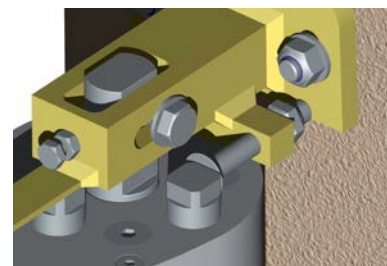

Butées internes pour ne pas déformer le portail

L'avis de l'expert :

“ Le plus petit profil du marché muni d'un moteur robuste, l'univers SOMFY ; un bon choix !! ”

Automatismes de Portails Coulissants

MOTEUR INTÉGRÉ Ci300 / Ci600

CARACTÉRISTIQUES TECHNIQUES :

- Moteur : 24 Vcc autobloquant
- Logique : compteur de tour
- Temps d'ouverture : 9.2m/min
- Largeur maxi : 4 mètres / 6 mètres
- Poids maxi : 300 kgs / 600 kg
- Dimension du poteau de guidage : 125x125 pour le Ci300 / 200x200 pour le Ci600
- Déverrouillage extérieur par marche forcée avec les batteries (en option)

L'avis de l'expert :

“ Le Ci300 est le plus petit poteau motorisé du marché, son moteur est plus puissant que les standards ”