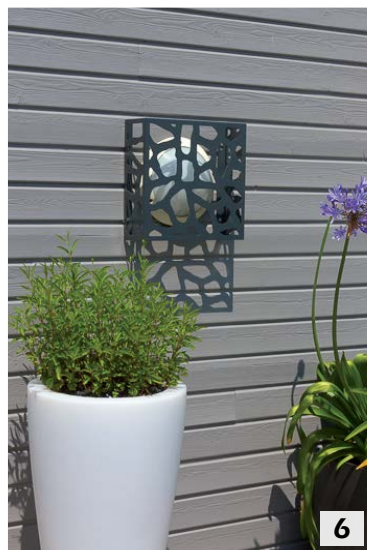

6

- ① Habillage siège social K-Line (85)
- ② Entourage de bassin rétroéclairé, décor Coralys
- ③ Habillage siège social Sogal (49)
- ④ Portillon, décor spécial
- ⑤ Panneau mural, rétroéclairé LED décor Indiana
- ⑥ Habillage applique, décor Indiana