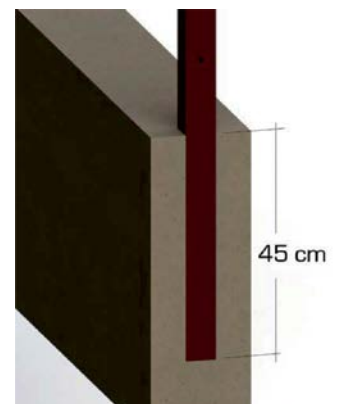

Poteaux à sceller

Trois modèles : Poteau d'extrémité, poteau intermédiaire, poteau d'angle