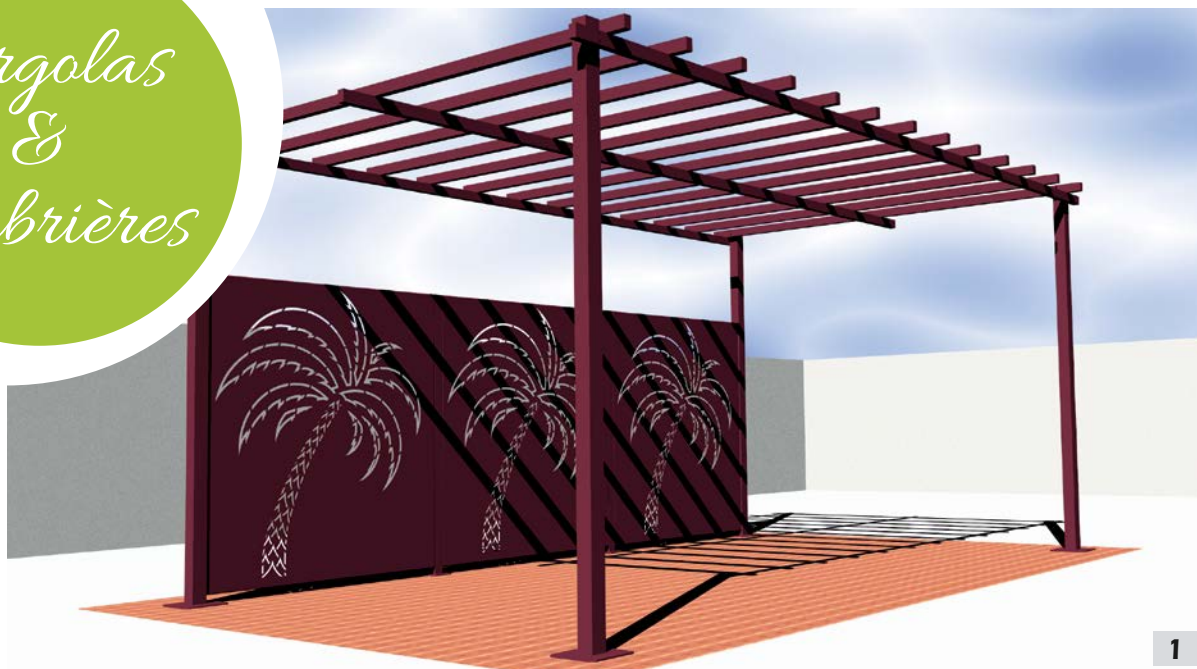

L'avis de l'expert :

“ Le Ci300 est le plus petit poteau motorisé du marché, son moteur est plus puissant que les standards ”

MOTEUR Ci300

MOTEUR Ci600

Déverrouillage intérieur Ci300

Déverrouillage intérieur Ci600

Pergolas & Ombrières

1

Pergolas & Ombrières réalisées en aluminium thermolaqué.
Habillage possible sur 1, 2 ou 3 faces avec l'ensemble des panneaux Ambellya®.

Dimensions standards (en mm) :

1500 x 1000 x 2400
1500 x 1500 x 2400
2000 x 1000 x 2400
2000 x 1500 x 2400
2000 x 2000 x 2400
3000 x 3000 x 2400
4000 x 3000 x 2400*
5000 x 3000 x 2400*