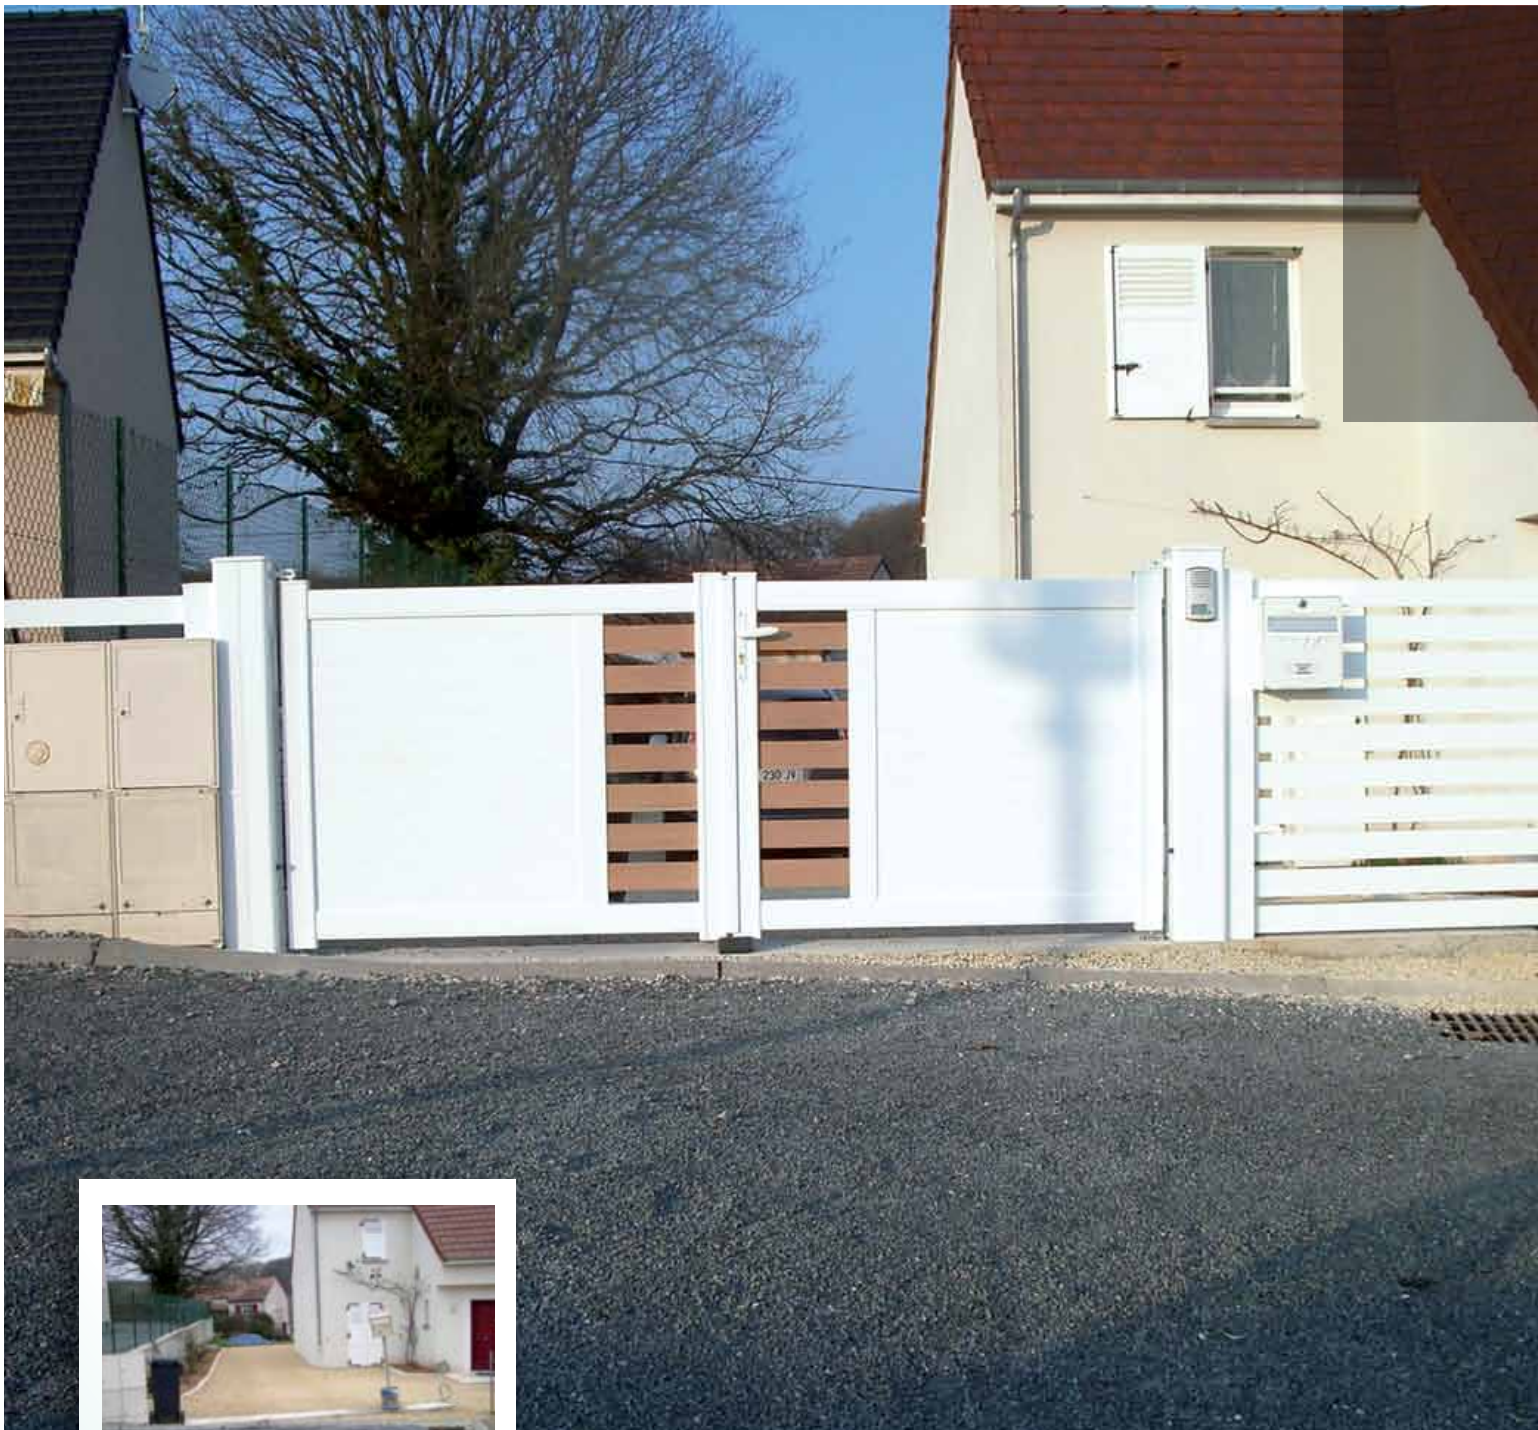

Avant

DISKAR

Avec lames bois

AVANT / APRÈS

LES SECRETS D'UNE ENTRÉE RÉINVENTÉE