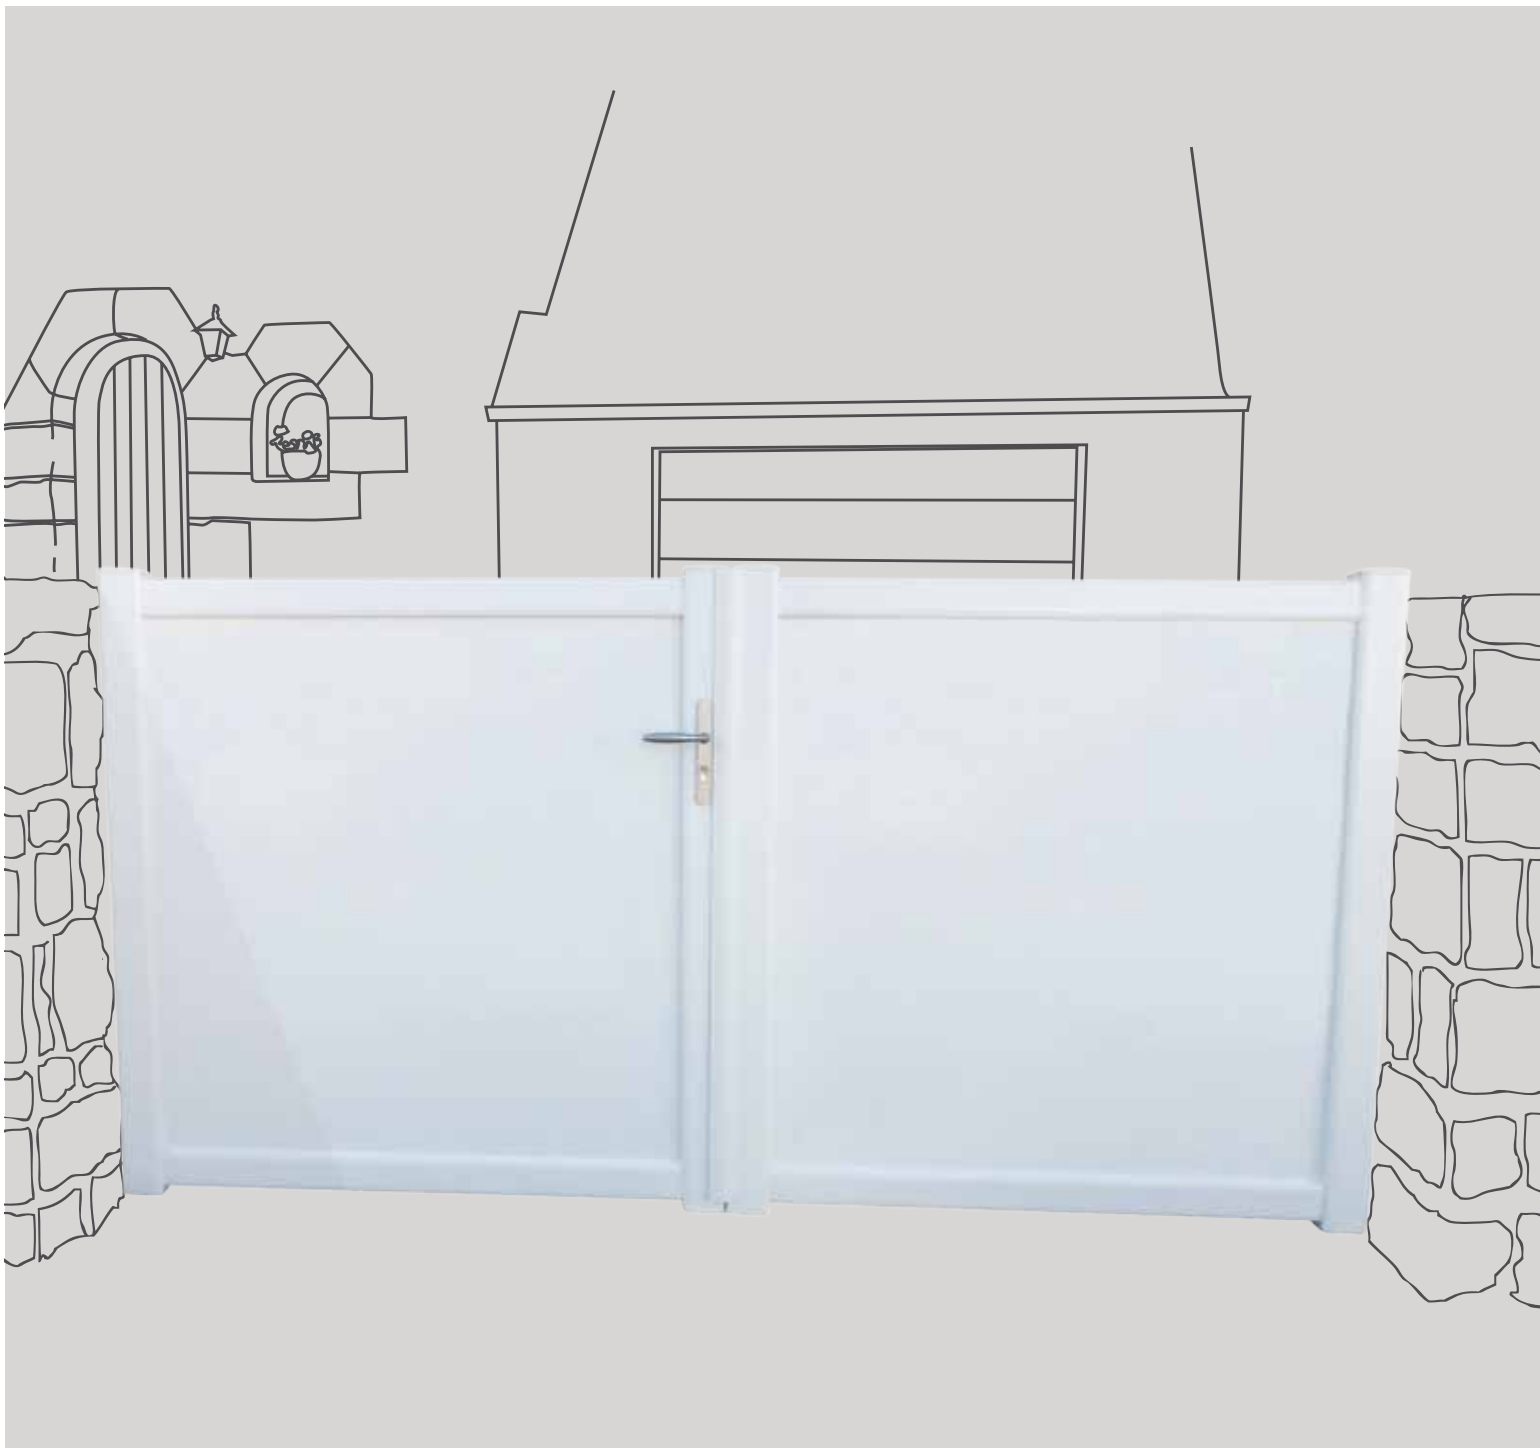

SAUSSAY

GAMME PVC

CADRE INTÉGRÉ