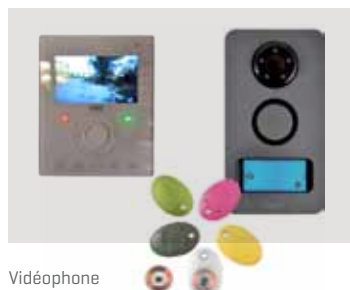

Émetteur mural

Photocellules

urmet

Interphone filaire "main-libre" 1122-61

Vidéophone avec mémoire d'image 1722-71

Digicode CCS anti-vandale

Digicode filaire rétroéclairé 141-202

Vidéophone avec digicode intégré

EXCLUSIVITÉ
CADIOU
DIGICODE
INTÉGRÉ

INTEGRA

Le moteur intégré dans la traverse basse

PORTAIL EVAËL
Avec LEDS [en option]

- **Discret** : les moteurs sont intégrés dans la traverse basse
- **Pratique** : l'alimentation peut se faire par simple fil téléphonique ou panneau solaire
- **Sécurité** : déverrouillage avec clé [extérieur et intérieur]