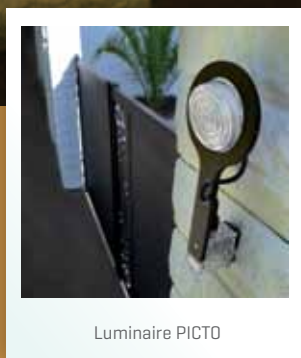

Luminaire PICTO