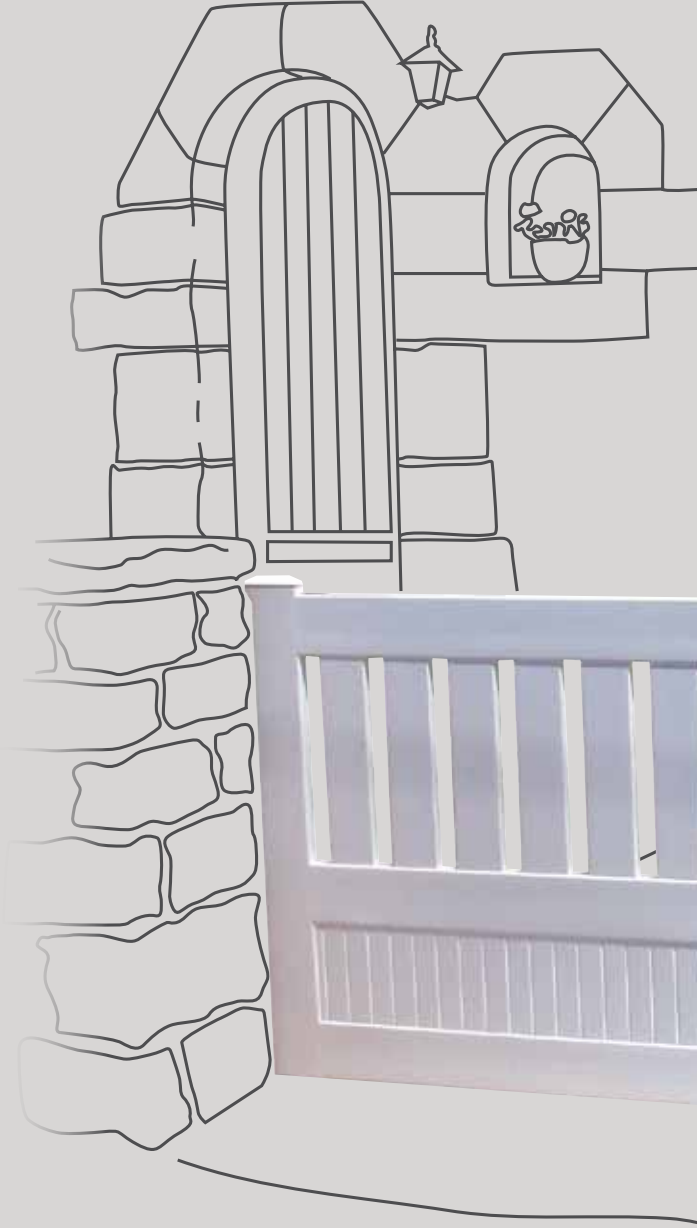

PORTAIL PLOEVEN avec soubassement plein

SIMPLICITÉ

CHARME

LONGÉVITÉ

GAMME PVC

CADRE APPARENT

ÎLE DE RÉ

Lames larges horizontales 160 mm - Coulissant aspect 1 vantail - Avec clôture ÎLE DE RÉ assortie