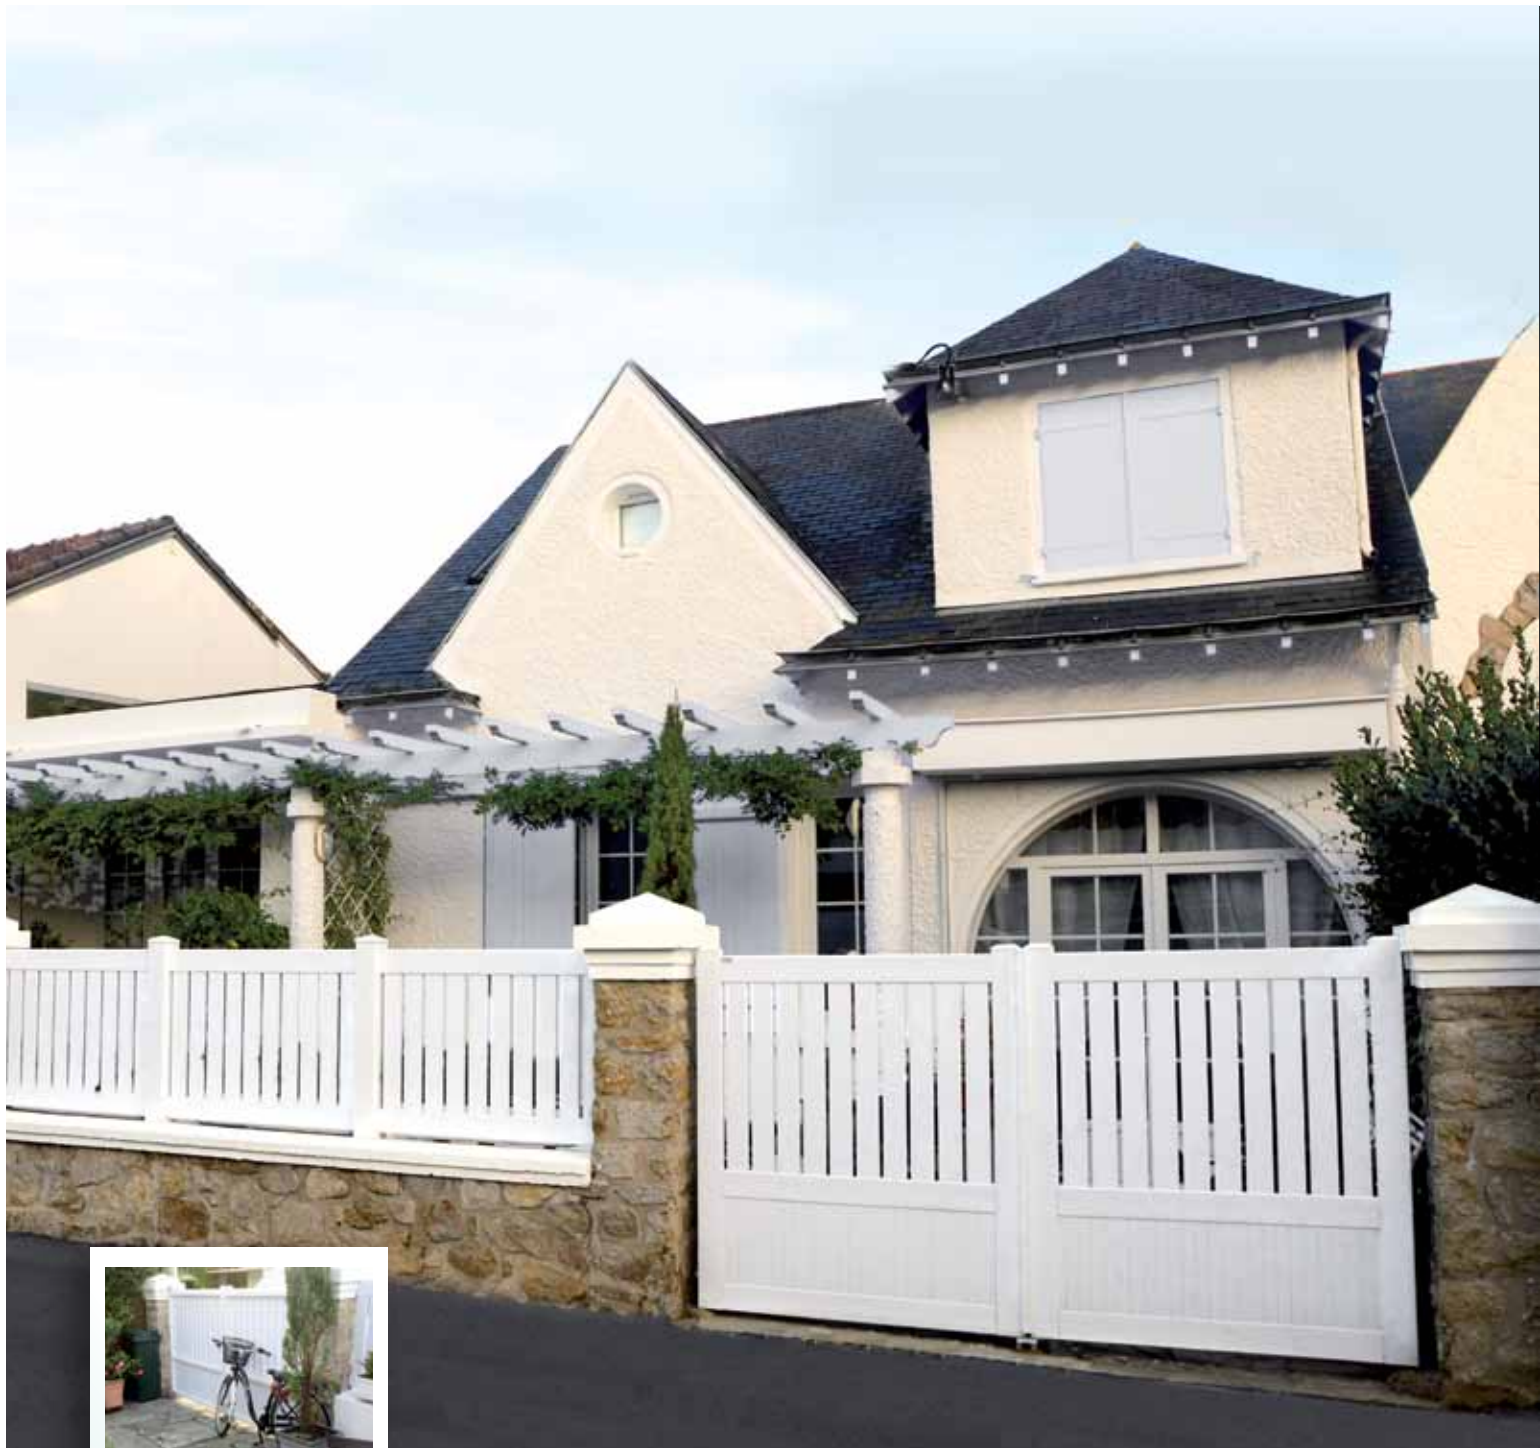

PORTAIL PLOEVEN avec soubassement plein

SIMPLICITÉ

CHARME

LONGÉVITÉ

GAMME PVC

CADRE APPARENT

ÎLE DE RÉ

Lames larges horizontales 160 mm - Coulissant aspect 1 vantail - Avec clôture ÎLE DE RÉ assortie

LES AJOURÉS

POUR DÉLIMITER VOTRE ENTRÉE

AURAY

Avec écharpes de renfort
pour grands vantaux
Avec clôture Océan - 2 lisses

TREGUNC

Lames horizontales 120 mm
Poignée et rosace
en aluminium laqué

PENTREZ

NEVET