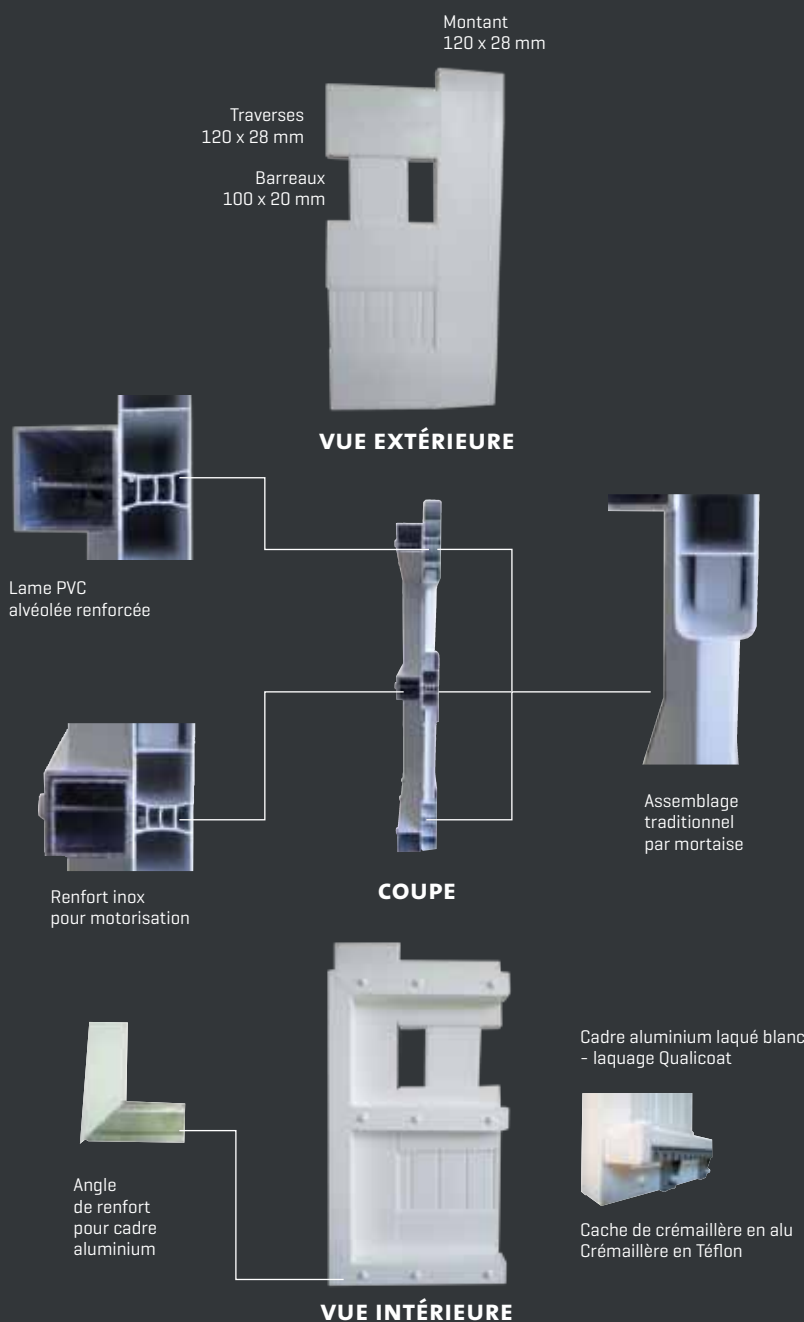

Lames persiennées effet vague

Couleur Ivoire [en option]

PLÉRIN

DÉTAILS TECHNIQUES

PVC
GARANTI
10
ANS

LE SUR-MESURE

- **Forme** : 6 formes de base possibles.
- **Choix** : plus de 150 modèles au choix en PVC.

LA FIABILITÉ ET LA SÉCURITÉ

- **Solidité** : un assemblage traditionnel et manuel par tenon et mortaise.
- **Stabilité** : portails montés sur une ossature aluminium renforcée par des angles de renfort.
- **Résistance** : les accessoires de quincaillerie sont entièrement inoxydables.
- **Motorisation (en option)** : un tube inox renforce les traverses intermédiaires ou basses. La force du moteur est répartie sur l'ensemble du vantail.
- **Norme NF** : les portails sont assemblés en conformité avec la norme NF EN-13241-1 qui garantit une sécurité parfaite des produits.
- **Marquage CE** : la déclaration de conformité CE assure la qualité et la constance de notre fabrication.