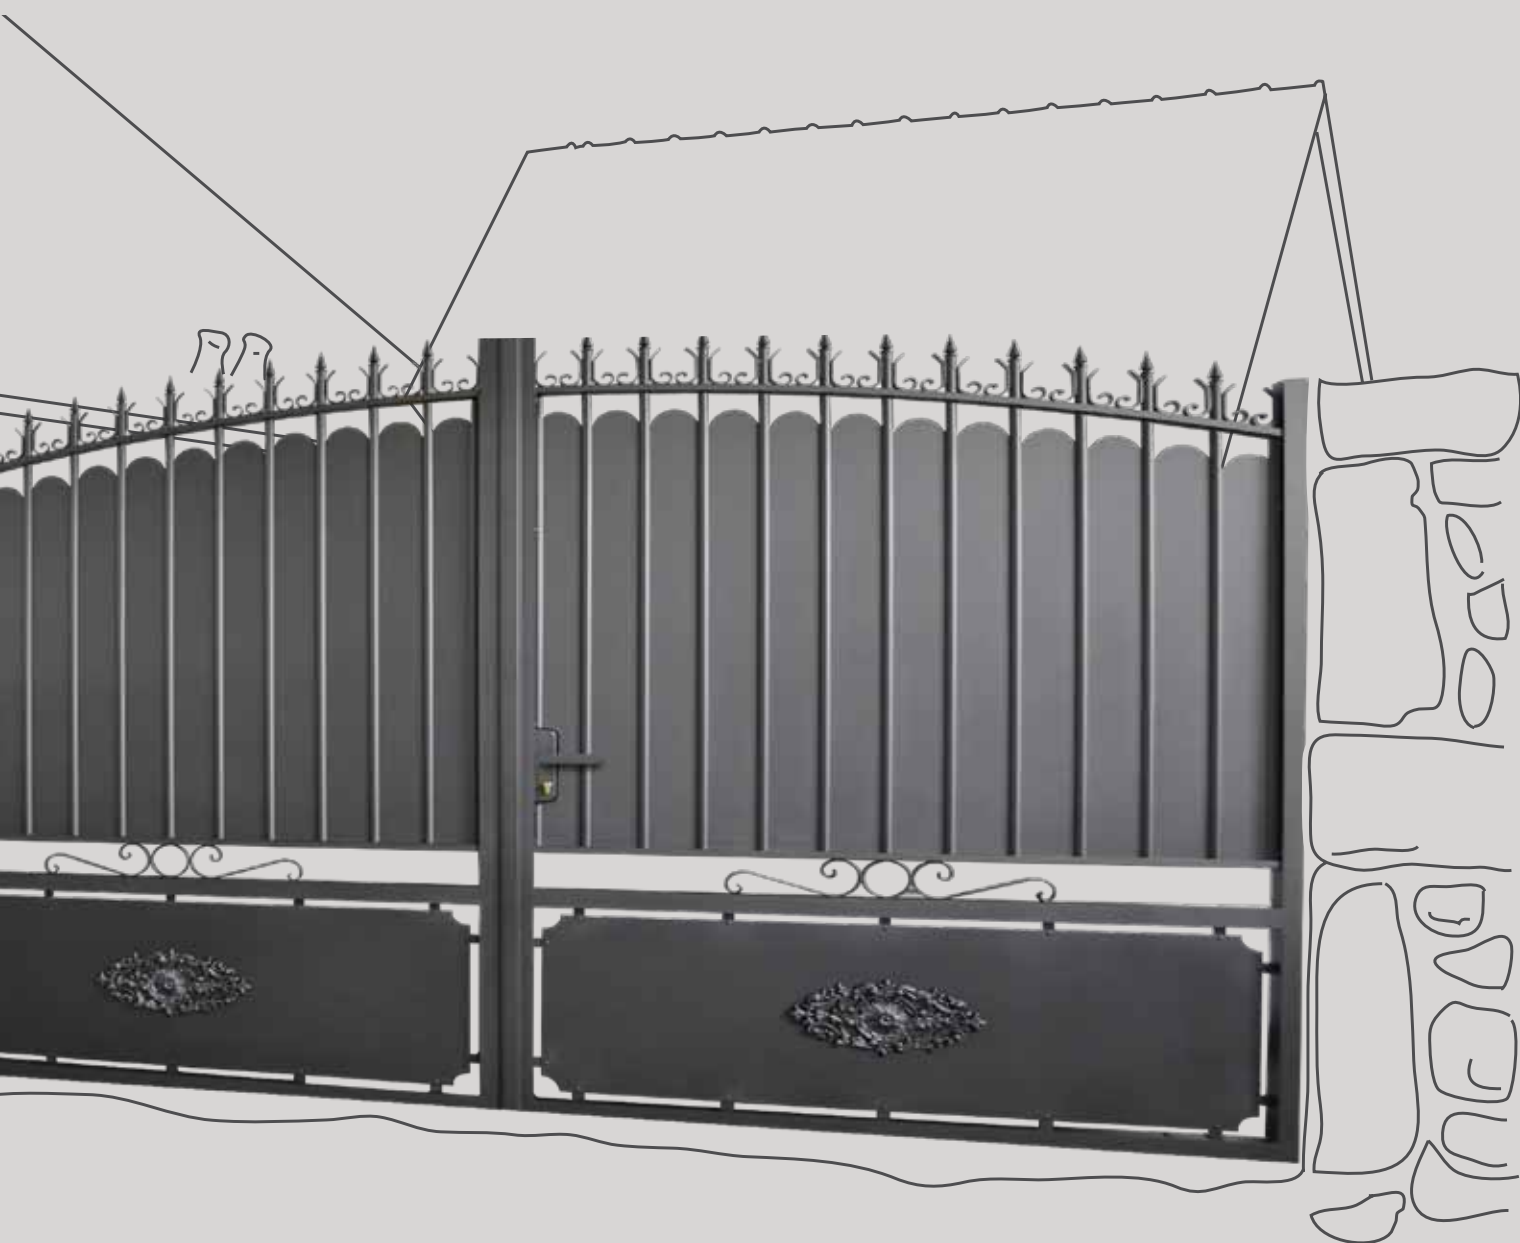

GAMME ALUMINIUM

TRADITION

PORTAIL BATTANT POUILLAN