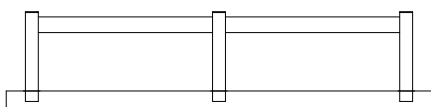

LES CLÔTURES

MAEZ

Lames larges de 160 mm

LOC

Lames fines 90 mm - 2 lisses
Possible avec 1 lisse

LOC

Lames fines 90 mm
3 lisses

KAMM