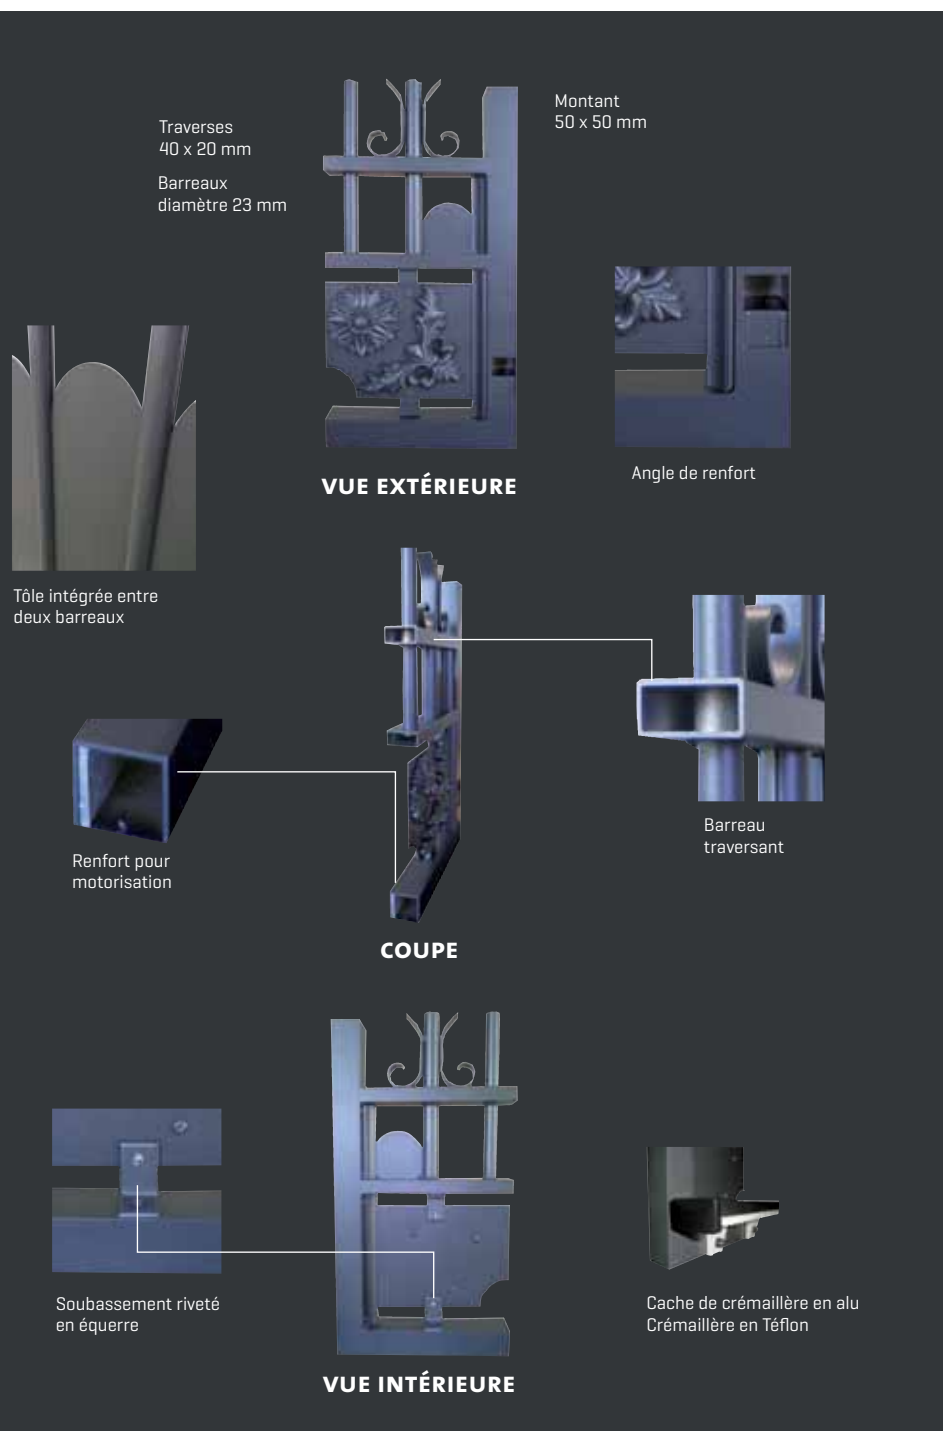

ROSACE

MARGUERITE

DÉCOR D'ANGLE

VOLUTE V

VOLUTE T

VOLUTE U

VOLUTE S

VOLUTE P

VOLUTE Y

DÉTAILS TECHNIQUES

LE SUR-MESURE

- **Forme** : 6 formes de base possibles.
- **Choix** : plus de 100 modèles en aluminium tradition au choix.

LA FIABILITÉ ET LA SÉCURITÉ

- **Solidité** : un assemblage par soudures très résistantes.
- **Stabilité** : des soubassements rivetés en équerre.
- **Résistance** : les accessoires de quincaillerie sont entièrement inoxydables.
- **Motorisation** : un méplat en aluminium renforce les traverses intermédiaires ou basses. La force du moteur est répartie sur l'ensemble du vantail.
- **Norme NF** : les portails sont assemblés en conformité avec la norme NF EN-13241-1 qui garantit une sécurité parfaite des produits.
- **Marquage CE** : la déclaration de conformité CE assure la qualité et la constance de notre fabrication.