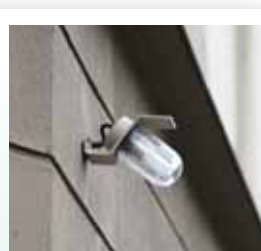

Luminaire SHERLOCK