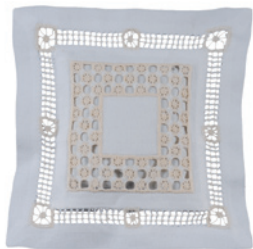

Réf. CB3 - Prix h.t. : 1.5 €
Couleur écru sur écru

Réf. CB5 - Prix h.t. : 1.5 €

Réf. CB6 - Prix h.t. : 1.5 €
Couleur écru sur écru

Réf. C271S - Prix h.t. : 1.5 €

Coussinets brodés
remplis de fleurs de
lavande & lavandin.
Colis : 10