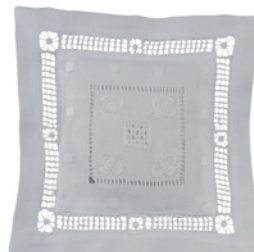

Réf. C49S - Prix h.t. : 1.5 €