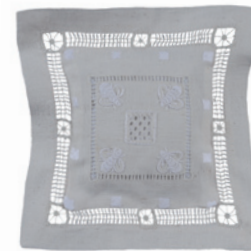

Réf. C262E - Prix h.t. : 1.5 €