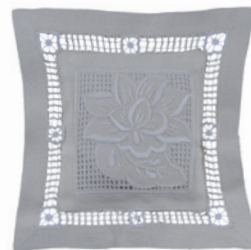

Réf. CB12 - Prix h.t. : 1.5 €
Couleur blanc sur blanc

Réf. CB13 - Prix h.t. : 1.5 €

Coussinets brodés

Réf. C611E - Prix h.t. : 1.5 €

Réf. C49E - Prix h.t. : 1.5 €

Réf. CB15 - Prix h.t. : 1.5 €

Réf. CB9 - Prix h.t. : 1.5 €