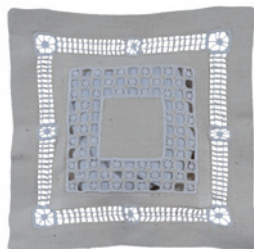

Réf. CB12 - Prix h.t. : 1.5 €
Couleur blanc sur blanc

Réf. CB13 - Prix h.t. : 1.5 €

Coussinets brodés

Réf. C611E - Prix h.t. : 1.5 €

Réf. C49E - Prix h.t. : 1.5 €

Réf. CB15 - Prix h.t. : 1.5 €

Réf. CB9 - Prix h.t. : 1.5 €