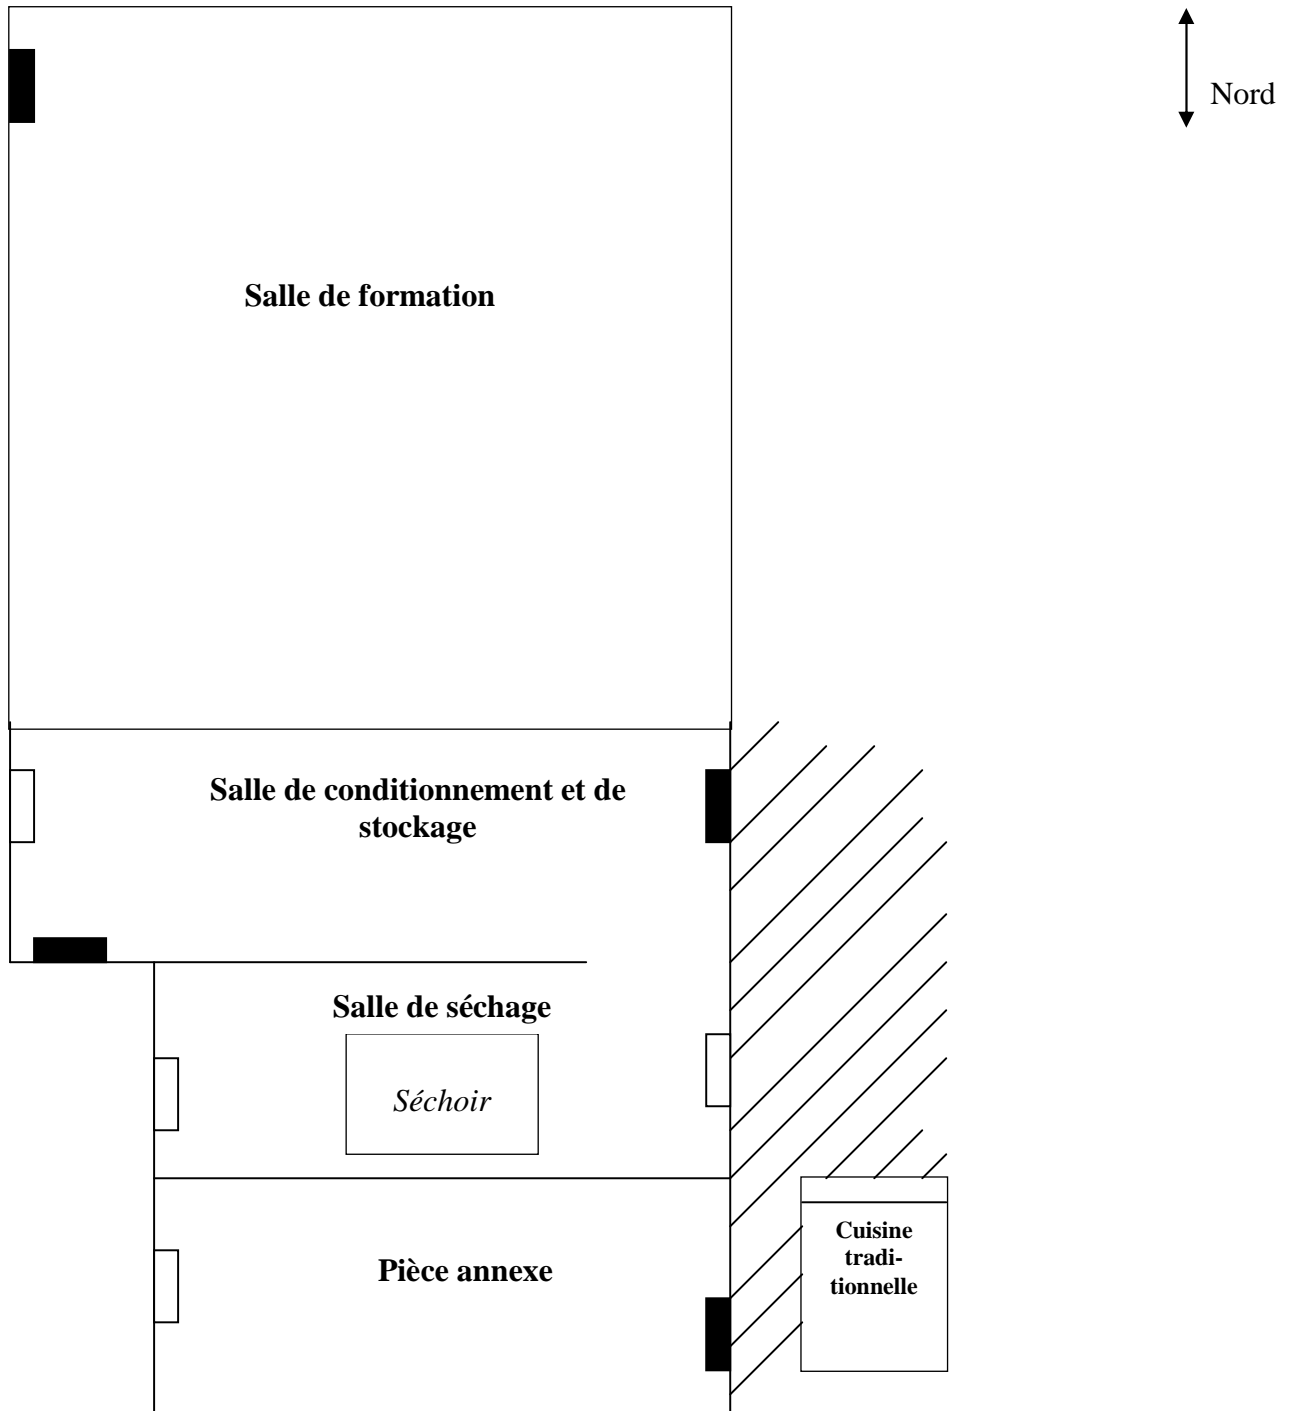

Forage à 100 m

Plan Local Activités projet avec Jardins du Monde - Poun Burkina Faso

Marché de Poun à
100 m

Légende :

Porte

Fenêtre

Terrasse bétonnée

Puits