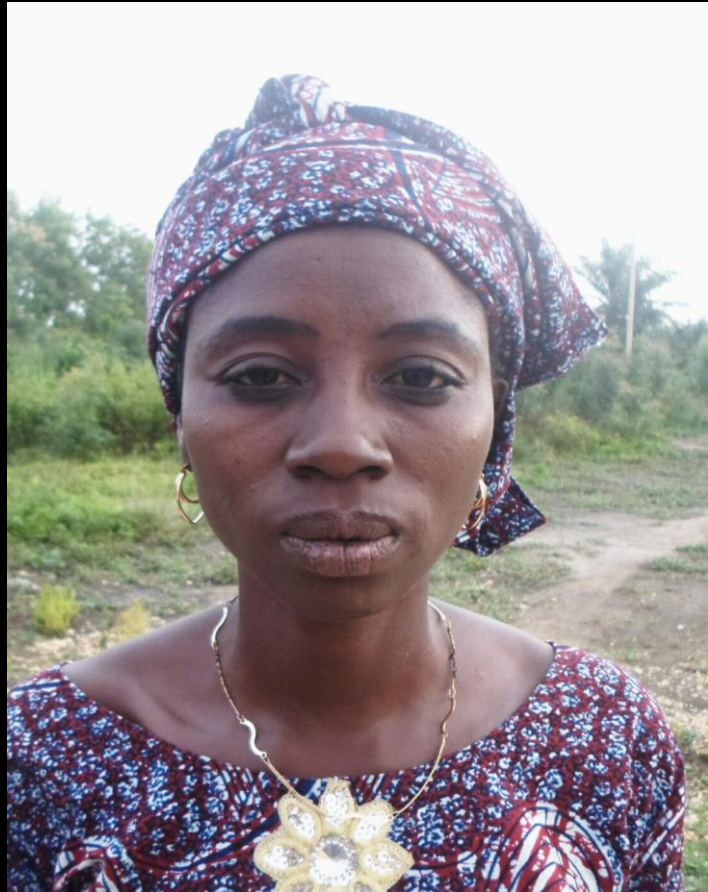

LA MAISON DE LA FEMME

NOM: DOUMASSI

PRENOM: ANGELE

AGE: 19 ANS

NOMBRE D'ENFANTS: 01

LA MAISON DE LA FEMME

NOM: KOKOU

PRENOMS: AYABA CELINE